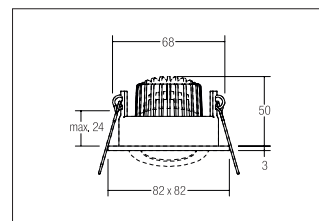

LED-Einbaustrahler, IP65, schaltbar

Artikel-Nr. 33355023

Abstand (m)	Leuchtdichte (lx)	Fläche (m²)
1.0 m	0.7 0.7	1191.1
2.0 m	1.4 1.4	297.8
3.0 m	2.1 2.0	132.3
4.0 m	2.8 2.7	74.4
5.0 m	3.5 3.4	47.6

Ø (m) E0(0°) [lx]

LED-Einbaustrahler IP65, schaltbar, chrom, quadratisch. Ausgeführt in kompakter Bauform für werkzeuglose Schnellmontage zum Deckeneinbau. Set inkl. Konverter für 230 V-Netzspannung, schaltbar, Maße Konverter: L 100 x B 38 x H 22 mm . Fassung: ohne, Montageart: Einbaumontage, Montageort: Deckenmontage, Material: Aluminium / Stahl / Silikonkautschuk / Kunststoff, Schutzart: nach DIN EN 60529: IP65, Schutzklasse: (EN 61140) II, Spannung: 230V AC 50Hz, Leistung: 6W, Anzahl der Leuchtmittel / Fassungen: 1.0 Stk, Lichtstrom: 650lm, Farbtemperatur: 3000K, Lichtfarbe: weiß, Abstrahlwinkel: 38°, Verstellbarkeit: schwenkbar, mit Betriebsgerät, Art der Dimmung: schaltbar, . Diese Leuchte enthält eingebaute LED-Lampen. Die Lampen können in der Leuchte nicht ausgetauscht werden.

Artikel-Nr.	33355023	Anwendungsbereiche
Preis	89,00 €	HOME LIVING BÜRO KOMMUNIKATION HOTELLERIE GASTRONOMIE
Stand:	19.03.2020 23:31	

Lichtfarbe	3000 K
Farbe	chrom
Abstrahlwinkel	38 °
Anzahl der Leuchtmittel / Fas-	1 Stk
Material	Aluminium / Stahl / Silikon-
Leistung	6 W
Leuchtmittel	LED
Farbwiedergabe	CRI > 80
Art der Dimmung	schaltbar
Einbaudurchmesser	68 mm
Einbautiefe	50 mm

Spannung	230V AC 50Hz
Lichtstrom	650 lm
Schutzart	IP65
Schutzklasse	II
Spannungsart	AC
Verstellbarkeit	schwenkbar
Energieeffizienzklasse	A++ bis A
Länge	82 mm
Breite	82 mm
Schwenkwinkel	30 °
Schaltungsart sekundärseitig	Parallelschaltung