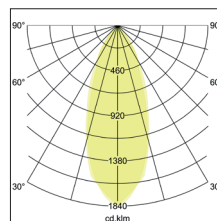

LED-Einbaustrahler, IP65, schaltbar

Artikel-Nr. 33355023

Abstand (m)	Leuchtdichte (lx)	Fläche (m²)
1.0 m	0.7 0.7	1191.1
2.0 m	1.4 1.4	297.8
3.0 m	2.1 2.0	132.3
4.0 m	2.8 2.7	74.4
5.0 m	3.5 3.4	47.6

Ø (m) E0(0°) [lx]

LED-Einbaustrahler IP65, schaltbar, chrom, quadratisch. Ausgeführt in kompakter Bauform für werkzeuglose Schnellmontage zum Deckeneinbau. Set inkl. Konverter für 230 V-Netzspannung, schaltbar, Maße Konverter: L 100 x B 38 x H 22 mm . Fassung: ohne, Montageart: Einbaumontage, Montageort: Deckenmontage, Material: Aluminium / Stahl / Silikonkautschuk / Kunststoff, Schutzart: nach DIN EN 60529: IP65, Schutzklasse: (EN 61140) II, Spannung: 230V AC 50Hz, Leistung: 6W, Anzahl der Leuchtmittel / Fassungen: 1.0 Stk, Lichtstrom: 650lm, Farbtemperatur: 3000K, Lichtfarbe: weiß, Abstrahlwinkel: 38°, Verstellbarkeit: schwenkbar, mit Betriebsgerät, Art der Dimmung: schaltbar, . Diese Leuchte enthält eingebaute LED-Lampen. Die Lampen können in der Leuchte nicht ausgetauscht werden.

Artikel-Nr.	33355023	Anwendungsbereiche
Preis	89,00 €	HOME LIVING BÜRO KOMMUNIKATION HOTELLERIE GASTRONOMIE
Stand:	19.03.2020 23:31	

Lichtfarbe	3000 K
Farbe	chrom
Abstrahlwinkel	38 °
Anzahl der Leuchtmittel / Fas-	1 Stk
Material	Aluminium / Stahl / Silikon-
Leistung	6 W
Leuchtmittel	LED
Farbwiedergabe	CRI > 80
Art der Dimmung	schaltbar
Einbaudurchmesser	68 mm
Einbautiefe	50 mm

Spannung	230V AC 50Hz
Lichtstrom	650 lm
Schutzart	IP65
Schutzklasse	II
Spannungsart	AC
Verstellbarkeit	schwenkbar
Energieeffizienzklasse	A++ bis A
Länge	82 mm
Breite	82 mm
Schwenkwinkel	30 °
Schaltungsart sekundärseitig	Parallelschaltung