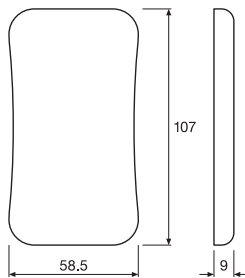

Maße & Gewicht

Länge	107,00 mm
Breite	58,50 mm
Höhe	9,00 mm
Produktgewicht	60,00 g

Farben & Materialien

Produktfarbe	Weiß
--------------	------

Temperaturen & Betriebsbedingungen

Umgebungstemperaturbereich	-30...+55 °C
----------------------------	--------------

LOGISTISCHE DATEN

Lagertemperaturbereich	-30...+55 °C
------------------------	--------------

DOWNLOADS

DOWNLOADS	
 PDF	User instruction
 PDF	Catalogs

VERPACKUNGSMFORMATIONEN

EAN	Verpackungseinheit (Stück pro Einheit)	Abmessungen (Länge x Breite x Höhe)	Bruttogewicht	Volumen
4058075435865	Versandschachtel 10	140 mm x 113 mm x 125 mm	787.00 g	1.98 dm ³
4058075509818	Versandschachtel 120	290 mm x 240 mm x 410 mm	9990.00 g	28.54 dm ³