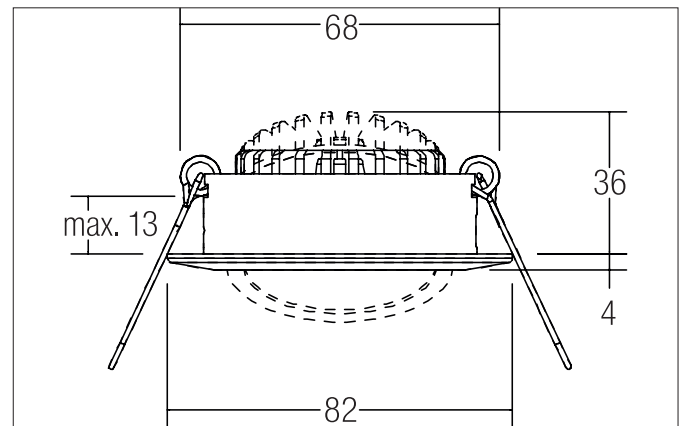

BB03 LED recessed spot set BB03, DALI dimmable, incl. connection**box**

Artikel-Nr. 4 1463153

Licht.
Für Generationen.**Tender**

Rundes LED-Einbaustrahler set, DALI dimmbar, mit Anschlussbox, Werkzeugloser Deckeneinbau mittels Einbaufedern. Deckenausschnitt Ø 68 mm, Einbautiefe 36 mm, Außendurchmesser 82 mm, Gewicht 0,247 kg, Reflektor silber mit rotationssymmetrisch tief-breit-strahlender Lichtstärkeverteilung. Bemessungslichtstrom 640 lm, Bemessungsleistung 1 x 6 W, Leuchten-Lichtausbeute 107 lm/W, Lichtfarbe warmweiß, ähnlichste Farbtemperatur (CCT) 3.000 K, allgemeiner Farbwiedergabeindex CRI > 80, Gehäusewerkstoff: Aluminium / Kunststoff, Farbe: nickel, Zulässige Umgebungstemperatur (ta): -20 °C - +25 °C, Schutzklasse (EN 61140): II, Schutzart (DIN EN 60529): IP20. Mit elektronischem Betriebsgerät, DALI-2 dimmbar. Das Produkt erfüllt die grundlegenden Anforderungen der anwendbaren EU-Richtlinien und des Produktsicherheitsgesetzes und trägt die CE-Kennzeichnung.

Article data	
Artikel-Nr.	4 1463153
GTIN	4251433935988
Series name	BB03
Kurzbeschreibung	LED recessed spot set BB03, DALI dimmable, incl. connection box
Material	Aluminium / Plastic
Colour	Nickel
Type of surface	Matt
Shape	round
Outer diameter	82 mm
Built-in diameter	68 mm
Installation depth	36 mm
scope of delivery	Incl. 5-pole connection box
weight	0.247 kg

Packing data	
Gross weight	0.322 kg
Length of packaging	140 mm
Packaging width	110 mm
Packaging height	120 mm