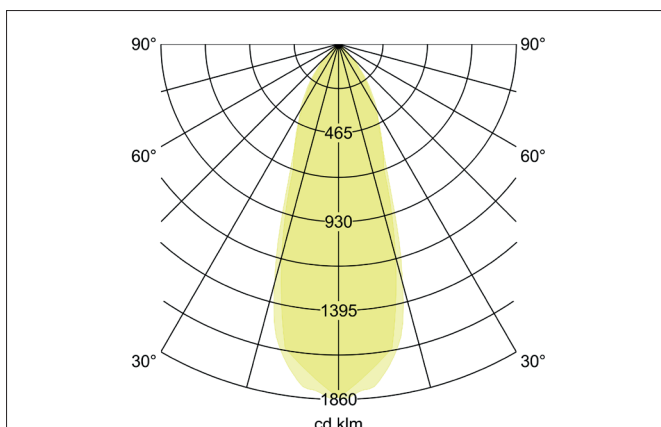

BB03 LED recessed spot set BB03, DALI dimmable, incl. connection**box**

Artikel-Nr. 4 1463153

Licht.
Für Generationen.**Tender**

Rundes LED-Einbaustrahler set, DALI dimmbar, mit Anschlussbox, Werkzeugloser Deckeneinbau mittels Einbaufedern. Deckenausschnitt Ø 68 mm, Einbautiefe 36 mm, Außendurchmesser 82 mm, Gewicht 0,247 kg, Reflektor silber mit rotationssymmetrisch tief-breit-strahlender Lichtstärkeverteilung. Bemessungslichtstrom 640 lm, Bemessungsleistung 1 x 6 W, Leuchten-Lichtausbeute 107 lm/W, Lichtfarbe warmweiß, ähnlichste Farbtemperatur (CCT) 3.000 K, allgemeiner Farbwiedergabeindex CRI > 80, Gehäusewerkstoff: Aluminium / Kunststoff, Farbe: nickel, Zulässige Umgebungstemperatur (ta): -20 °C - +25 °C, Schutzklasse (EN 61140): II, Schutzart (DIN EN 60529): IP20. Mit elektronischem Betriebsgerät, DALI-2 dimmbar. Das Produkt erfüllt die grundlegenden Anforderungen der anwendbaren EU-Richtlinien und des Produktsicherheitsgesetzes und trägt die CE-Kennzeichnung.

Article data	
Artikel-Nr.	4 1463153
GTIN	4251433935988
Series name	BB03
Kurzbeschreibung	LED recessed spot set BB03, DALI dimmable, incl. connection box
Material	Aluminium / Plastic
Colour	Nickel
Type of surface	Matt
Shape	round
Outer diameter	82 mm
Built-in diameter	68 mm
Installation depth	36 mm
scope of delivery	Incl. 5-pole connection box
weight	0.247 kg

Artikel-Nr. 41463153

Licht.
Für Generationen.

Lighting technology	
Colour temperature	3000 K
Light colour	White
Light output	Direct
Luminous flux	640 lm
System efficiency	107 lm/W
Colour rendering	CRI > 80
Reflector	High-gloss
Reflektorfarbe	silver
Beam angle	38 °
Light sharing	Symmetric