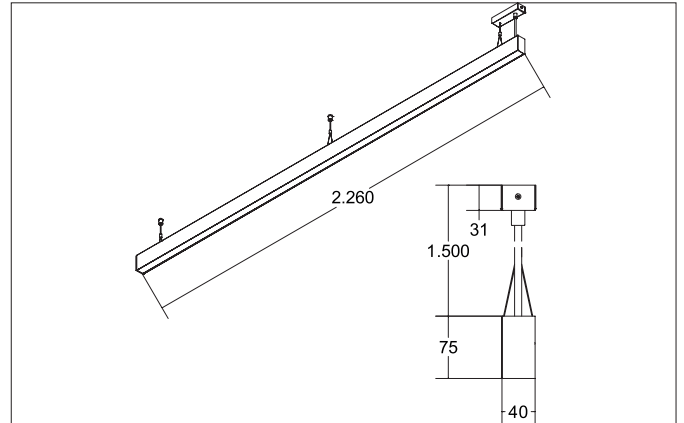

BIRO40 LED pendant profile luminaire direct/indirect BIRO40

Artikel-Nr. 77324084

Licht.
Für Generationen.**Tender**

Rechteckige LED-Pendel-Profileleuchte direkt/indirekt, Leuchtenlänge 2.264 mm, Leuchtenbreite 40 mm, Höhe 75 mm, für Pendelmontage. Pendellänge max. 1.500 mm mit rotationssymmetrisch tief-breit-strahlender Lichtstärkeverteilung. Optimale Lichtverteilung durch eine satinierte Abdeckung. Bemessungslichtstrom 11.580 lm, UGR < 20, Bemessungsleistung 94,9 W, Leuchten-Lichtausbeute 122 lm/W, Lichtfarbe neutralweiß, ähnlichste Farbtemperatur (CCT) 4.000 K, allgemeiner Farbwiedergabeindex CRI > 90, Lebensdauer L70/B50 bei 25 °C: 60000 h, Lebensdauer L80/B50 bei 25 °C: 60000 h, Gehäusewerkstoff: Aluminium / Acryl, Farbe: schwarz, Zulässige Umgebungstemperatur (ta): -20 °C - +25 °C, Schutzklasse (EN 61140): I, Schutzart (DIN EN 60529): IP20. Mit elektronischem Betriebsgerät, schaltbar. Das Produkt erfüllt die grundlegenden Anforderungen der anwendbaren EU-Richtlinien und des Produktsicherheitsgesetzes und trägt die CE-Kennzeichnung.

Article data	
Artikel-Nr.	77324084
GTIN	4251433935223
Series name	BIRO40
Kurzbeschreibung	LED pendant profile luminaire direct/indirect BIRO40
Material	Aluminium / Acrylic
Colour	Black
Shape	rectangular
Length	2,264 mm
Width	40 mm
Aufbauhöhe	75 mm
weight	0.000 kg

Mounting technology	
Mounting method	Suspended
Place of installation	Ceiling-mounted
Adjustability	Not adjustable
Pendulum length max.	1,500 mm
Material cover	Satinised

Packing data	
Gross weight	4.58 kg
Length of packaging	2,320 mm
Packaging width	95 mm
Packaging height	90 mm