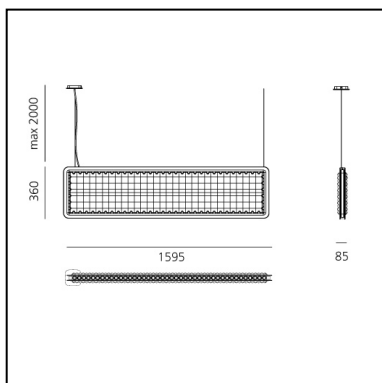

Eggboard Baffle - 1600x400 - Suspension/Ceiling - Direct Sharp - 4000K - Dimmable DALI - White Cream

Progetto CMR - Giacobone &
Roj

IP20  Dimmbar: 

LUMINAIRE

- Watt: **21W**
- Lichtstrom (lm): **1521lm**
- CCT: **4000K**
- Efficiency: **71%**
- Efficacy: **72.42lm/W**
- CRI: **90**
- Dimmable Typology: **Dali**

Anmerkungen

220/240Vac 50/60Hz electronic ballast included.

For the suspension version, order the ceiling
rose or the BLL DALI interface for APP
separately.

BESCHREIBUNG

Die gesamte Kollektion Eggboard arbeitet nach dem Prinzip der akustischen Absorption, um die Nachhallzeit des Schalls vor allem der entsprechenden Frequenzen der menschlichen Stimme zu begrenzen. Eine vertikale Pendelleuchte und Paneele mit Streiflicht für die Wand- oder Deckeninstallation sind neue Elemente, um eine Lichtlandschaft bei rundum ökologischer Qualität zu schaffen. Beide arbeiten mit Flexibilität auf die Lichtleistungen, die mit dem akustischen Element kombiniert werden können. Die Pendelleuchte kann diffuses, indirektes Licht mit den patentierten Lichtleitern Eggboard Matrix von gesteuertem, direkten Licht vereinen. In den Wand- und Decken-Versionen kann auf jeder Seite Streiflicht kombiniert werden.

DIMENSION

- Länge: **cm 160**
- Breite: **cm 8**
- Höhe: **cm 40**

INKLUSIVE LICHTQUELLEN

- Kategorie: **Led**
- Anzahl: **1**
- Watt: **20W**
- CRI: **90**
- Color Tolerance: **MacAdam 3SDCM**
- Service Life: **L90 (10K) > 60000h**