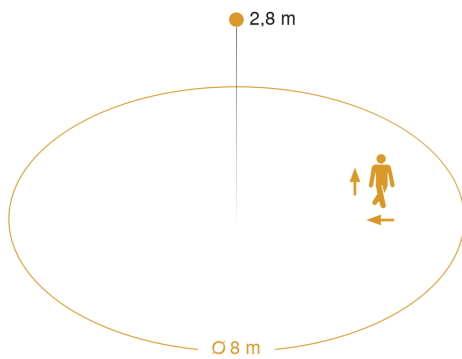

HF 3360

PF - Aufputz rund

EAN 4007841 033699

Art.-Nr. 033699

Sensorerfassungsbereich