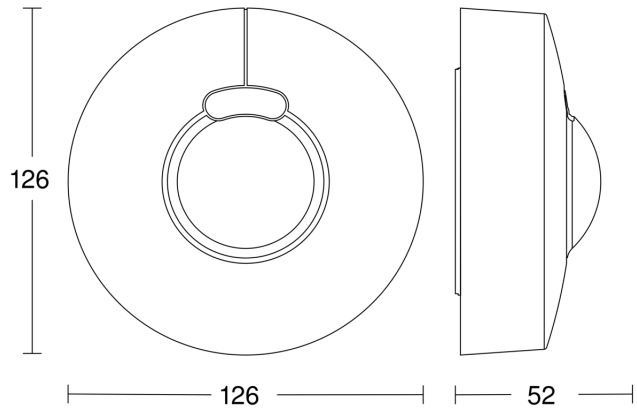

## Technische Daten

Ausführung	Bewegungsmelder
Abmessungen (Ø x H)	126 x 52 mm
Netzanschluss	220 – 240 V / 50 – 60 Hz
Sensortechnologie	Hochfrequenz
Anwendung, Ort	Innenbereich
Montageort	Wand, Decke, Ecke
Montageart	Aufputz
Montagehöhe	2,00 – 4,00 m
Reichweite Radial	Ø 8 m (50 m <sup>2</sup> )
Reichweite Tangential	Ø 8 m (50 m <sup>2</sup> )
HF-Technik	5,8 GHz
Erfassungswinkel	360 °
Öffnungswinkel	180 °
optimale Montagehöhe	2,8 m
Mechanische Skalierbarkeit	Nein
Unterkriechschutz	Ja
segmentweise Ausblendung	Nein
Elektronische Skalierbarkeit	Ja
Erfassung	ggf. durch Glas, Holz und Leichtbauwände
Dämmerungseinstellung Teach	Ja
Dämmerungseinstellung	2 – 1000 lx
Zeiteinstellung	5 s – 15 Min.
Leistung	2000 W
Leuchtstofflampen EVG	1500 W

## Sensorerfassungsbereich

Mögliche Montagehöhe: 2,00 m – 4,00 m

Orange: radial und tangential

## Maßzeichnung