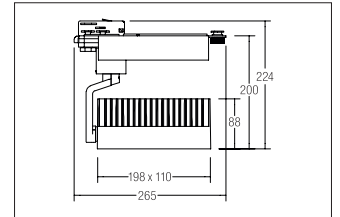

LED-Schienenstrahler Wallwasher CORE

Artikel-Nr. 88387174

LED-Schienenstrahler Wallwasher CORE, weiß. Ausführung in kompakter Bauform für die harmonische Implementierung in stimmige, architektonische Raumkonzepte.

Inkl. Lichtquelle: 1 x LED COB, Systemleistung: 43,2 W,

Wärmeableitung: passiv (ohne Lüfter), Abstrahlcharakteristik:

Wide Flood, Rotationswinkel: dreh- / schwenkbar, Leuchte inkl.

Euro-Adapter für Standard-3-Phasen-Schienen, inkl. Betriebsgerät, schaltbar, Leistungsfaktor > 0,9 (230 V AC 50 Hz),

Gewicht 2,3 kg. Fassung: ohne, Montageart: Anbaumontage, Montageort: Deckenmontage, Material: Aluminium / Glas,

Schutzart: nach DIN EN 60529: IP20, Schutzklasse: (EN 61140) I, Spannung: 230V AC 50Hz, Leistung: 43,2W, Anzahl der

Spannung	230V AC 50Hz
Schutzart	IP20
Schutzklasse	I
Spannungsart	AC
Verstellbarkeit	Drehbar und Kopfverstellbar
Energieeffizienzklasse	A++ bis A
Länge	265 mm
Breite	110 mm
Höhe-Tiefe	200 mm
Kopfverstellwinkel	180 °
Schaltungsart sekundärseitig	Parallelschaltung