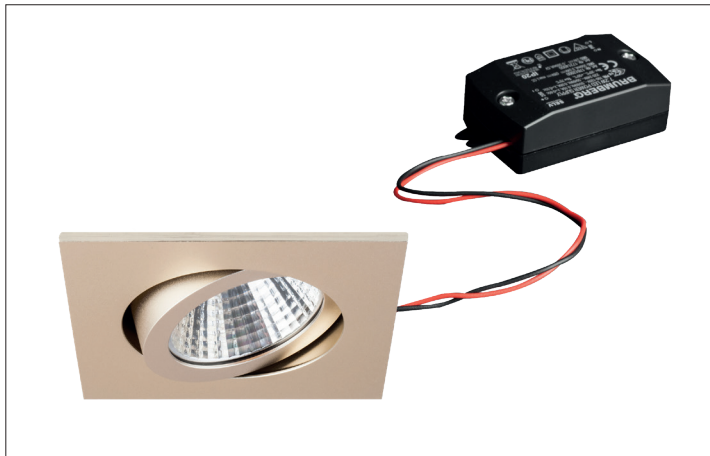

LED-Einbaustrahler, schaltbar  
**Artikel-Nr. 38262633**

1.0 m	0.710.6	1369.2
2.0 m	1.411.3	342.3
3.0 m	2.111.9	152.1
4.0 m	2.812.5	85.6
5.0 m	3.513.1	54.8
	Ø (m)	E0(0°) [lx]

LED-Einbaustrahler, schaltbar, champagner, quadratisch. Ausgeführt in kompakter Bauform für werkzeuglose Schnellmontage zum Deckeneinbau. Set inkl. Konverter für 230 V-Netzspannung, schaltbar, Maße Konverter: L 68 x B 35 x H 21 mm . Fassung: ohne, Montageart: Einbaumontage, Montageort: Deckenmontage, Material: Aluminium / Kunststoff, Schutzart: nach DIN EN 60529: IP20, Schutzklasse: (EN 61140) II, Spannung: 230V AC 50Hz, Leistung: 7W, Anzahl der Leuchtmittel / Fassungen: 1.0 Stk, Lichtstrom: 740lm, Lichtfarbe: weiß, Abstrahlwinkel: 38°, Verstellbarkeit: schwenkbar, mit Betriebsgerät, Art der Dimmung: schaltbar, . Diese Leuchte enthält eingebaute LED-Lampen. Die Lampen können in der Leuchte nicht ausgetauscht werden.

<b>Artikel-Nr.</b>	<b>38262633</b>	<b>Anwendungsbereiche</b>
<b>Preis</b>	80,90 €	HOME   LIVING BÜRO   KOMMUNIKATION HOTELLERIE   GASTRONOMIE
<b>Stand:</b>	19.03.2020 20:52	

Lichtfarbe	2700 K
Farbe	champagner
Abstrahlwinkel	38 °
Anzahl der Leuchtmittel / Fas-1 Stk	
Material	Aluminium / Kunststoff
Leistung	7 W
Leuchtmittel	LED
Farbwiedergabe	CRI > 80
Art der Dimmung	schaltbar
Einbaudurchmesser	68 mm
Einbautiefe	38 mm

Spannung	230V AC 50Hz
Lichtstrom	740 lm
Schutzart	IP20
Schutzklasse	II
Spannungsart	AC
Verstellbarkeit	schwenkbar
Energieeffizienzklasse	A++ bis A
Länge	82 mm
Breite	82 mm
Schwenkwinkel	30 °
Schaltungsart sekundärseitig	Parallelschaltung