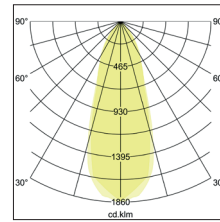

LED-Einbaustrahler, schaltbar  
**Artikel-Nr. 38262633**

1.0 m	0.710.6	1369.2
2.0 m	1.411.3	342.3
3.0 m	2.111.9	152.1
4.0 m	2.812.5	85.6
5.0 m	3.513.1	54.8
	Ø (m)	E0(0°) [lx]

LED-Einbaustrahler, schaltbar, champagner, quadratisch. Ausgeführt in kompakter Bauform für werkzeuglose Schnellmontage zum Deckeneinbau. Set inkl. Konverter für 230 V-Netzspannung, schaltbar, Maße Konverter: L 68 x B 35 x H 21 mm . Fassung: ohne, Montageart: Einbaumontage, Montageort: Deckenmontage, Material: Aluminium / Kunststoff, Schutzart: nach DIN EN 60529: IP20, Schutzklasse: (EN 61140) II, Spannung: 230V AC 50Hz, Leistung: 7W, Anzahl der Leuchtmittel / Fassungen: 1.0 Stk, Lichtstrom: 740lm, Lichtfarbe: weiß, Abstrahlwinkel: 38°, Verstellbarkeit: schwenkbar, mit Betriebsgerät, Art der Dimmung: schaltbar, . Diese Leuchte enthält eingebaute LED-Lampen. Die Lampen können in der Leuchte nicht ausgetauscht werden.

<b>Artikel-Nr.</b>	<b>38262633</b>	<b>Anwendungsbereiche</b>
<b>Preis</b>	80,90 €	HOME   LIVING BÜRO   KOMMUNIKATION HOTELLERIE   GASTRONOMIE
<b>Stand:</b>	19.03.2020 20:52	

Lichtfarbe	2700 K
Farbe	champagner
Abstrahlwinkel	38 °
Anzahl der Leuchtmittel / Fas-1 Stk	
Material	Aluminium / Kunststoff
Leistung	7 W
Leuchtmittel	LED
Farbwiedergabe	CRI > 80
Art der Dimmung	schaltbar
Einbaudurchmesser	68 mm
Einbautiefe	38 mm

Spannung	230V AC 50Hz
Lichtstrom	740 lm
Schutzart	IP20
Schutzklasse	II
Spannungsart	AC
Verstellbarkeit	schwenkbar
Energieeffizienzklasse	A++ bis A
Länge	82 mm
Breite	82 mm
Schwenkwinkel	30 °
Schaltungsart sekundärseitig	Parallelschaltung