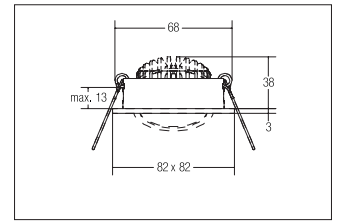

LED-Einbaustrahler, schaltbar  
**Artikel-Nr. 38262633**

1.0 m	0.710.6	1369.2
2.0 m	1.411.3	342.3
3.0 m	2.111.9	152.1
4.0 m	2.812.5	85.6
5.0 m	3.513.1	54.8
	Ø (m)	E0(0°) [lx]

LED-Einbaustrahler, schaltbar, champagner, quadratisch. Ausgeführt in kompakter Bauform für werkzeuglose Schnellmontage zum Deckeneinbau. Set inkl. Konverter für 230 V-Netzspannung, schaltbar, Maße Konverter: L 68 x B 35 x H 21 mm . Fassung: ohne, Montageart: Einbaumontage, Montageort: Deckenmontage, Material: Aluminium / Kunststoff, Schutzart: nach DIN EN 60529: IP20, Schutzklasse: (EN 61140) II, Spannung: 230V AC 50Hz, Leistung: 7W, Anzahl der Leuchtmittel / Fassungen: 1.0 Stk, Lichtstrom: 740lm, Lichtfarbe: weiß, Abstrahlwinkel: 38°, Verstellbarkeit: schwenkbar, mit Betriebsgerät, Art der Dimmung: schaltbar, . Diese Leuchte enthält eingebaute LED-Lampen. Die Lampen können in der Leuchte nicht ausgetauscht werden.

<b>Artikel-Nr.</b>	<b>38262633</b>	<b>Anwendungsbereiche</b>
<b>Preis</b>	80,90 €	HOME   LIVING BÜRO   KOMMUNIKATION HOTELLERIE   GASTRONOMIE
<b>Stand:</b>	19.03.2020 20:52	

Lichtfarbe	2700 K
Farbe	champagner
Abstrahlwinkel	38 °
Anzahl der Leuchtmittel / Fas-1 Stk	
Material	Aluminium / Kunststoff
Leistung	7 W
Leuchtmittel	LED
Farbwiedergabe	CRI > 80
Art der Dimmung	schaltbar
Einbaudurchmesser	68 mm
Einbautiefe	38 mm

Spannung	230V AC 50Hz
Lichtstrom	740 lm
Schutzart	IP20
Schutzklasse	II
Spannungsart	AC
Verstellbarkeit	schwenkbar
Energieeffizienzklasse	A++ bis A
Länge	82 mm
Breite	82 mm
Schwenkwinkel	30 °
Schaltungsart sekundärseitig	Parallelschaltung