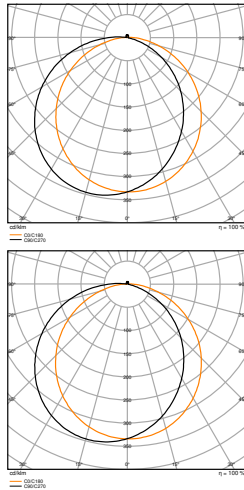

## BLKH RD Eyelid 250 WT

BULKHEAD ROUND EYELID | Aufsteckbarer Halbvisierring (IK10)

---

### Produkteigenschaften

- Halbvisierring für BULKHEAD ROUND
- Verfügbar für die 250 mm und 300 mm Versionen
- In schwarz und weiss verfügbar
- Stoßfestigkeit: IK10

TECHNISCHE DATEN

Photometrische Daten

BLKH RD Eyelid 250 WT 830

BLKH RD Eyelid 250 WT 840

Maße & Gewicht

Durchmesser	262,00 mm
Höhe	74,0 mm
Produktgewicht	176,00 g

BLKH RD EYELID 250

**Materialien & Farben**

Produktfarbe	Weiß
RAL-Nummer	RAL 9003
Gehäusematerial	Polycarbonat (PC)