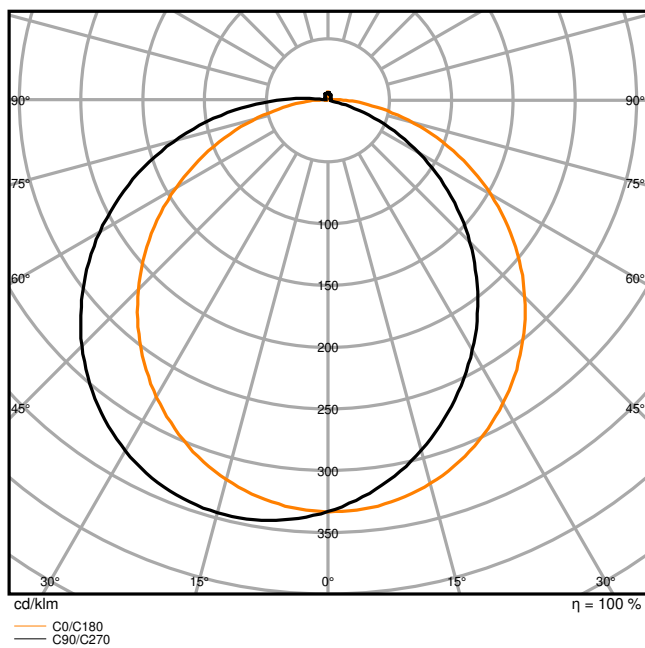

## BLKH RD Eyelid 250 WT

BULKHEAD ROUND EYELID | Aufsteckbarer Halbvisierring (IK10)

---

### Produkteigenschaften

- Halbvisierring für BULKHEAD ROUND
- Verfügbar für die 250 mm und 300 mm Versionen
- In schwarz und weiss verfügbar
- Stoßfestigkeit: IK10

TECHNISCHE DATEN

Photometrische Daten

BLKH RD Eyelid 250 WT 830

BLKH RD Eyelid 250 WT 840

Maße & Gewicht

Durchmesser	262,00 mm
Höhe	74,0 mm
Produktgewicht	176,00 g

BLKH RD EYELID 250

**Materialien & Farben**

Produktfarbe	Weiß
RAL-Nummer	RAL 9003
Gehäusematerial	Polycarbonat (PC)