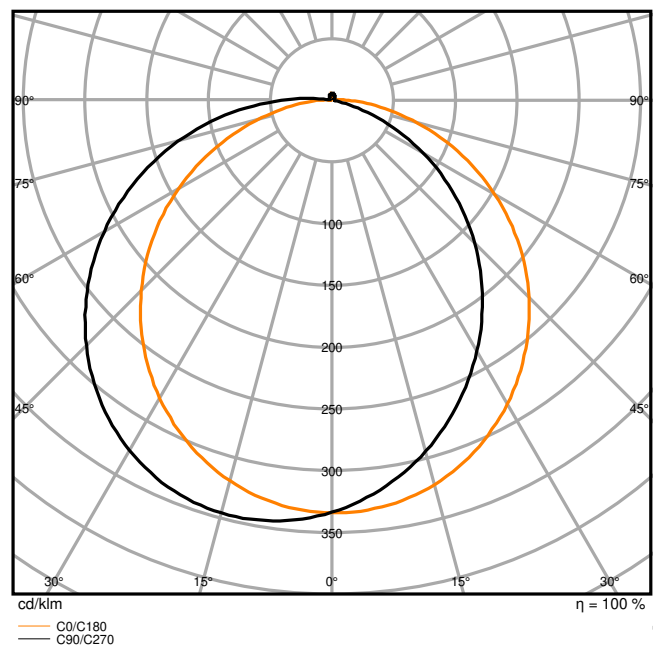

### Produkteigenschaften

- Halbvisierring für BULKHEAD ROUND
- Verfügbar für die 250 mm und 300 mm Versionen
- In schwarz und weiss verfügbar
- Stoßfestigkeit: IK10

TECHNISCHE DATEN

Photometrische Daten

BLKH RD Eyelid 250 WT 830

BLKH RD Eyelid 250 WT 840

Maße & Gewicht

Durchmesser	262,00 mm
Höhe	74,0 mm
Produktgewicht	176,00 g

BLKH RD EYELID 250

**Materialien & Farben**

Produktfarbe	Weiß
RAL-Nummer	RAL 9003
Gehäusematerial	Polycarbonat (PC)