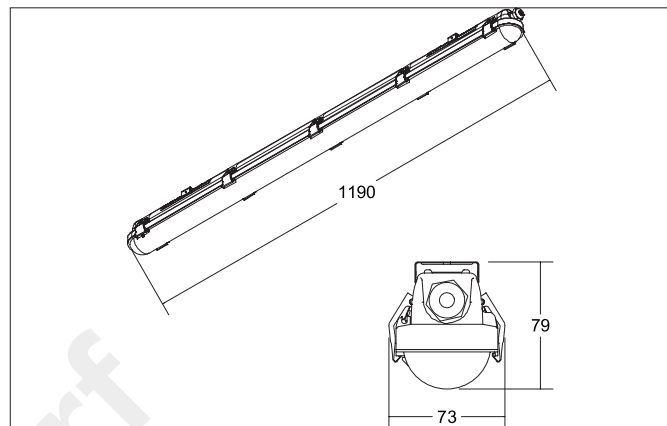

LED surface mounted damp proof luminaire

Artikel-Nr. 78012114

Licht.
Für Generationen.

Entwurf

Ausschreibungstext

Rechteckige LED-Feuchtraum-Wannenleuchte HUMID ONE, Leuchtenlänge 1190 mm, Leuchtenbreite 73 mm, Höhe 79 mm Gewicht 1,306 kg, mit rotationssymmetrisch tief-breit strahlender Lichtstärkeverteilung. Optimale Lichtverteilung durch eine PC (Polycarbonat) Abdeckung. Bemessungslichtstrom 2.600 lm, Bemessungsleistung 20,00 W Lichtfarbe neutralweiß, ähnlichste Farbtemperatur (CCT) 4000 K, allgemeiner Farbwiedergabeindex CRI > 80, Lebensdauer L80/B50 bei 25 °C: 50000 h, Gehäusewerkstoff: Polycarbonat / Edelstahl, Farbe: grau, Zulässige Umgebungstemperatur (ta): -20 °C bis +40 °C Schutzklasse (EN 61140): I, Schutzart (DIN EN 60529): IP65, Stoßfestigkeitsgrad nach IEC62262: IK08. Mit elektronischem Betriebsgerät, schaltbar. Das Produkt erfüllt die grundlegenden Anforderungen der anwendbaren EU-Richtlinien und des Produktsicherheitsgesetzes und trägt die CE-Kennzeichnung.

Artikeldaten	
Name	LED surface mounted damp proof luminaire
Material	Polycarbonate / Stainless steel
Colour	Gray
Shape	rectangular
Length	1190 mm
Width	73 mm
Height	79 mm
weight	1.306 kg

Lichttechnik	
Colour temperature	4000 K
Light colour	White
Luminous flux	2,300 lm
McAdam-Step	McAdam-Step 5
Colour rendering	CRI > 80
Beam angle	114 °

Logistische Daten	
Gross weight	1,470 kg
weight	1,366 kg
Packaging width	77 mm
Packaging height	78 mm
Length of packaging	1,200 mm

Lieferbares Zubehör	
---------------------	--

Alle technischen Daten wie Lichttechnische-, Gewichts- und Maßangaben basieren auf Bemessungswerten und sind sorgfältig erstellt. Die möglich Toleranz der Farbtemperatur beträgt +/- 150K. Die Leistung und Lichtstrom unterliegen initial einer Toleranz von +/- 10%. Die Werte gelten, wenn nicht anders beschrieben, für eine Umgebungstemperatur von 25°C.