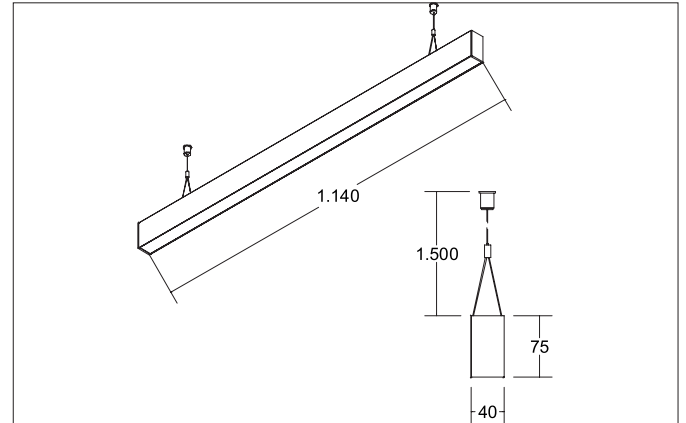

BIRO40 LED pendant profile luminaire direct BIRO40

Artikel-Nr. 77223084

Licht.
Für Generationen.**Tender**

Rechteckige LED-Pendel-Profileuchte direkt, Leuchtenlänge 1.144 mm, Leuchtenbreite 40 mm, Höhe 75 mm, für Pendelmontage. Pendellänge max. 1.500 mm mit rotationssymmetrisch tief-breit-strahlender Lichtstärkeverteilung. Optimale Lichtverteilung durch eine satinierte Abdeckung. Bemessungslichtstrom 2.740 lm, UGR < 25, Bemessungsleistung 31,4 W, Leuchten-Lichtausbeute 87 lm/W, Lichtfarbe neutralweiß, ähnlichste Farbtemperatur (CCT) 4.000 K, allgemeiner Farbwiedergabeindex CRI > 90, Lebensdauer L70/B50 bei 25 °C: 60000 h, Lebensdauer L80/B50 bei 25 °C: 60000 h, Gehäusewerkstoff: Aluminium / Acryl, Farbe: schwarz, Zulässige Umgebungstemperatur (ta): -20 °C - +25 °C, Schutzklasse (EN 61140): I, Schutzart (DIN EN 60529): IP20. Mit elektronischem Betriebsgerät, schaltbar. Das Produkt erfüllt die grundlegenden Anforderungen der anwendbaren EU-Richtlinien und des Produktsicherheitsgesetzes und trägt die CE-Kennzeich-

Article data	
Artikel-Nr.	77223084
GTIN	4251433934783
Series name	BIRO40
Kurzbeschreibung	LED pendant profile luminaire direct BIRO40
Material	Aluminium / Acrylic
Colour	Black
Shape	rectangular
Length	1,144 mm
Width	40 mm
Aufbauhöhe	75 mm
weight	0.000 kg

Mounting technology	
Mounting method	Suspended
Place of installation	Ceiling-mounted
Adjustability	Not adjustable
Pendulum length max.	1,500 mm
Material cover	Satinised

Packing data	
Gross weight	3.04 kg
Length of packaging	1,260 mm
Packaging width	95 mm
Packaging height	90 mm