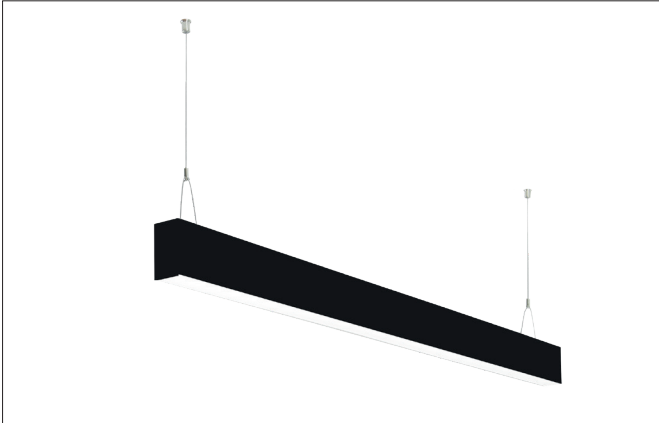

BIRO40 LED pendant profile luminaire direct BIRO40

Artikel-Nr. 77223084

Licht.
Für Generationen.**Tender**

Rechteckige LED-Pendel-Profileuchte direkt, Leuchtenlänge 1.144 mm, Leuchtenbreite 40 mm, Höhe 75 mm, für Pendelmontage. Pendellänge max. 1.500 mm mit rotationssymmetrisch tief-breit-strahlender Lichtstärkeverteilung. Optimale Lichtverteilung durch eine satinierte Abdeckung. Bemessungslichtstrom 2.740 lm, UGR < 25, Bemessungsleistung 31,4 W, Leuchten-Lichtausbeute 87 lm/W, Lichtfarbe neutralweiß, ähnlichste Farbtemperatur (CCT) 4.000 K, allgemeiner Farbwiedergabeindex CRI > 90, Lebensdauer L70/B50 bei 25 °C: 60000 h, Lebensdauer L80/B50 bei 25 °C: 60000 h, Gehäusewerkstoff: Aluminium / Acryl, Farbe: schwarz, Zulässige Umgebungstemperatur (ta): -20 °C - +25 °C, Schutzklasse (EN 61140): I, Schutzart (DIN EN 60529): IP20. Mit elektronischem Betriebsgerät, schaltbar. Das Produkt erfüllt die grundlegenden Anforderungen der anwendbaren EU-Richtlinien und des Produktsicherheitsgesetzes und trägt die CE-Kennzeich-

Article data	
Artikel-Nr.	77223084
GTIN	4251433934783
Series name	BIRO40
Kurzbeschreibung	LED pendant profile luminaire direct BIRO40
Material	Aluminium / Acrylic
Colour	Black
Shape	rectangular
Length	1,144 mm
Width	40 mm
Aufbauhöhe	75 mm
weight	0.000 kg

BIRO40 LED pendant profile luminaire direct BIRO40

Artikel-Nr. 77223084

Licht.
Für Generationen.

Lighting technology	
Colour temperature	4000 K
Light colour	White
Light output	Direct
Luminous flux	2,740 lm
System efficiency	87 lm/W
McAdam-Step	McAdam-Step 3
Colour rendering	CRI > 90
Leuchtenoptik	Abdeckung satiniert
Reflector	Without
Beam angle	80 °
Glare evaluation	UGR < 25
Light sharing	Symmetric

Mounting technology	
Mounting method	Suspended
Place of installation	Ceiling-mounted
Adjustability	Not adjustable
Pendulum length max.	1,500 mm
Material cover	Satinised

Packing data	
Gross weight	3.04 kg
Length of packaging	1,260 mm
Packaging width	95 mm
Packaging height	90 mm