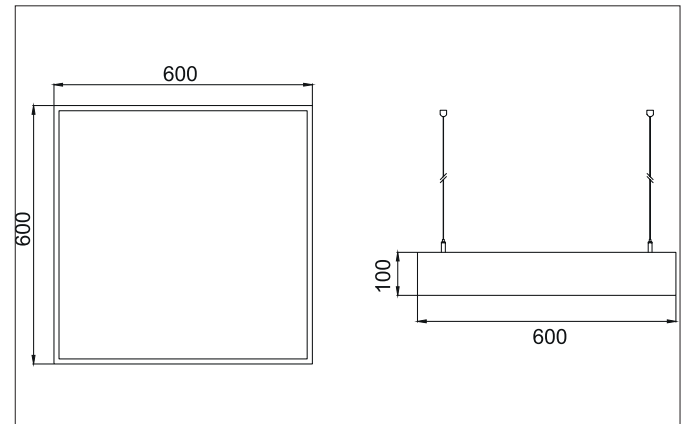

BIRO SQUARE LED-Pendel-Flächenleuchte, DALI dimmbar

Artikel-Nr. 13730183

Licht.
Für Generationen.**Tender**

Quadratische LED-Pendel-Flächenleuchte, DALI dimmbar, Leuchtenlänge 600 mm, Leuchtenbreite 600 mm, Höhe 100 mm, für Pendelmontage. Pendellänge max. 5.000 mm mit rotationssymmetrisch tief-breit-strahlender Lichtstärkeverteilung. Optimale Lichtverteilung durch eine opale Kunststoff-Abdeckung. Bemessungslichtstrom 5.240 lm, Bemessungsleistung 1 x 44 W, Leuchten-Lichtausbeute 119 lm/W, Lichtfarbe warmweiß, ähnlichste Farbtemperatur (CCT) 3.000 K, allgemeiner Farbwiedergabeindex CRI > 80, Gehäusewerkstoff: Aluminium / Stahl / Kunststoff, Farbe: strukturschwarz, Zulässige Umgebungstemperatur (ta): -20 °C - +25 °C, Schutzklasse (EN 61140): I, Schutzart (DIN EN 60529): IP40. Mit elektronischem Betriebsgerät, DALI dimmbar. Das Produkt erfüllt die grundlegenden Anforderungen der anwendbaren EU-Richtlinien und des Produktsicherheitsgesetzes und trägt die CE-Kennzeichnung.

Article data	
Artikel-Nr.	13730183
GTIN	4251433943778
Series name	BIRO SQUARE
Kurzbeschreibung	LED-Pendel-Flächenleuchte, DALI dimmbar
Material	Aluminium / Steel / Plastic
Colour	Black
Type of surface	Structure
Shape	square
Length	600 mm
Width	600 mm
Aufbauhöhe	100 mm
scope of delivery	inkl. Konverter zum Anschluss an 230 V-Netzspannung
weight	0.000 kg

Mounting technology	
Mounting method	Suspended
Place of installation	Ceiling-mounted
Adjustability	Not adjustable
Pendulum length max.	5,000 mm
Material cover	Plastic, opal

Packing data	
Gross weight	5.2 kg
Length of packaging	650 mm
Packaging width	650 mm
Packaging height	150 mm