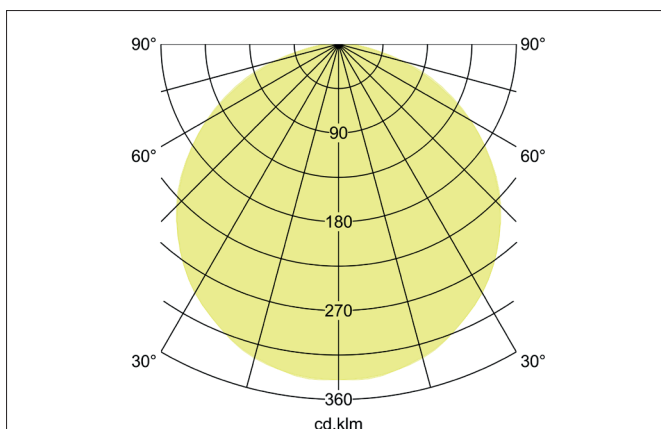

BIRO SQUARE LED-Pendel-Flächenleuchte, DALI dimmbar

Artikel-Nr. 13730183

Licht.
Für Generationen.**Tender**

Quadratische LED-Pendel-Flächenleuchte, DALI dimmbar, Leuchtenlänge 600 mm, Leuchtenbreite 600 mm, Höhe 100 mm, für Pendelmontage. Pendellänge max. 5.000 mm mit rotationssymmetrisch tief-breit-strahlender Lichtstärkeverteilung. Optimale Lichtverteilung durch eine opale Kunststoff-Abdeckung. Bemessungslichtstrom 5.240 lm, Bemessungsleistung 1 x 44 W, Leuchten-Lichtausbeute 119 lm/W, Lichtfarbe warmweiß, ähnlichste Farbtemperatur (CCT) 3.000 K, allgemeiner Farbwiedergabeindex CRI > 80, Gehäusewerkstoff: Aluminium / Stahl / Kunststoff, Farbe: strukturschwarz, Zulässige Umgebungstemperatur (ta): -20 °C - +25 °C, Schutzklasse (EN 61140): I, Schutzart (DIN EN 60529): IP40. Mit elektronischem Betriebsgerät, DALI dimmbar. Das Produkt erfüllt die grundlegenden Anforderungen der anwendbaren EU-Richtlinien und des Produktsicherheitsgesetzes und trägt die CE-Kennzeichnung.

Article data	
Artikel-Nr.	13730183
GTIN	4251433943778
Series name	BIRO SQUARE
Kurzbeschreibung	LED-Pendel-Flächenleuchte, DALI dimmbar
Material	Aluminium / Steel / Plastic
Colour	Black
Type of surface	Structure
Shape	square
Length	600 mm
Width	600 mm
Aufbauhöhe	100 mm
scope of delivery	inkl. Konverter zum Anschluss an 230 V-Netzspannung
weight	0.000 kg