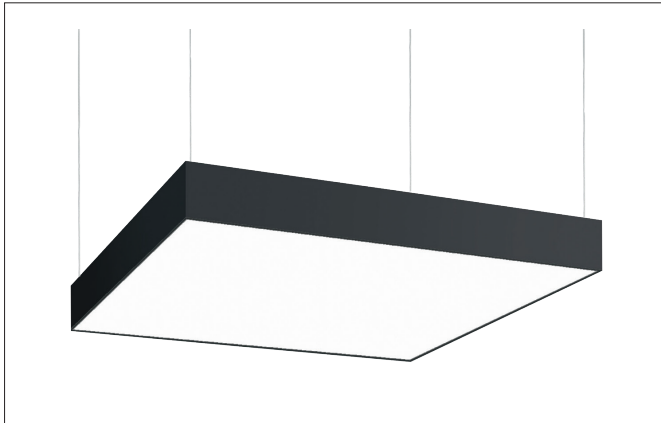

BIRO SQUARE LED-Pendel-Flächenleuchte, DALI dimmbar

Artikel-Nr. 13730183

Licht.
Für Generationen.**Tender**

Quadratische LED-Pendel-Flächenleuchte, DALI dimmbar, Leuchtenlänge 600 mm, Leuchtenbreite 600 mm, Höhe 100 mm, für Pendelmontage. Pendellänge max. 5.000 mm mit rotationssymmetrisch tief-breit-strahlender Lichtstärkeverteilung. Optimale Lichtverteilung durch eine opale Kunststoff-Abdeckung. Bemessungslichtstrom 5.240 lm, Bemessungsleistung 1 x 44 W, Leuchten-Lichtausbeute 119 lm/W, Lichtfarbe warmweiß, ähnlichste Farbtemperatur (CCT) 3.000 K, allgemeiner Farbwiedergabeindex CRI > 80, Gehäusewerkstoff: Aluminium / Stahl / Kunststoff, Farbe: strukturschwarz, Zulässige Umgebungstemperatur (ta): -20 °C - +25 °C, Schutzklasse (EN 61140): I, Schutzart (DIN EN 60529): IP40. Mit elektronischem Betriebsgerät, DALI dimmbar. Das Produkt erfüllt die grundlegenden Anforderungen der anwendbaren EU-Richtlinien und des Produktsicherheitsgesetzes und trägt die CE-Kennzeichnung.

Article data	
Artikel-Nr.	13730183
GTIN	4251433943778
Series name	BIRO SQUARE
Kurzbeschreibung	LED-Pendel-Flächenleuchte, DALI dimmbar
Material	Aluminium / Steel / Plastic
Colour	Black
Type of surface	Structure
Shape	square
Length	600 mm
Width	600 mm
Aufbauhöhe	100 mm
scope of delivery	inkl. Konverter zum Anschluss an 230 V-Netzspannung
weight	0.000 kg

BIRO SQUARE LED-Pendel-Flächenleuchte, DALI dimmbar

Artikel-Nr. 13730183

Licht.
Für Generationen.

Lighting technology	
Colour temperature	3000 K
Light colour	White
Light output	Direct
Luminous flux	5,240 lm
System efficiency	119 lm/W
Colour rendering	CRI > 80
Reflector	Without
Beam angle	114 °
Light sharing	Symmetric

Mounting technology	
Mounting method	Suspended
Place of installation	Ceiling-mounted
Adjustability	Not adjustable
Pendulum length max.	5,000 mm
Material cover	Plastic, opal

Packing data	
Gross weight	5.2 kg
Length of packaging	650 mm
Packaging width	650 mm
Packaging height	150 mm