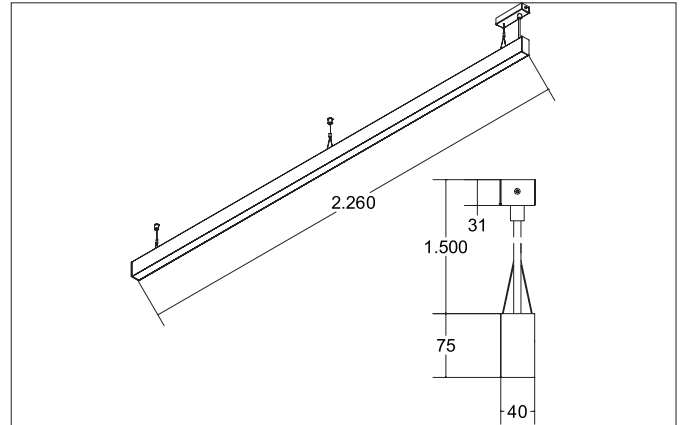

**BIRO40 LED pendant profile luminaire direct BIRO40**

Artikel-Nr. 77214084

Licht.  
Für Generationen.**Tender**

Rechteckige LED-Pendel-Profileleuchte direkt, Leuchtenlänge 2.264 mm, Leuchtenbreite 40 mm, Höhe 75 mm, für Pendelmontage. Pendellänge max. 1.500 mm mit rotationssymmetrisch tief-breit-strahlender Lichtstärkeverteilung. Optimale Lichtverteilung durch eine mikroprismatische Abdeckung. Bemessungslichtstrom 3.230 lm, UGR < 19, Bemessungsleistung 35,8 W, Leuchten-Lichtausbeute 90 lm/W, Lichtfarbe neutralweiß, ähnlichste Farbtemperatur (CCT) 4.000 K, allgemeiner Farbwiedergabeindex CRI > 90, Lebensdauer L70/B50 bei 25 °C: 60000 h, Lebensdauer L80/B50 bei 25 °C: 60000 h, Gehäusewerkstoff: Aluminium / Acryl, Farbe: schwarz, Zulässige Umgebungstemperatur (ta): -20 °C - +25 °C, Schutzklasse (EN 61140): I, Schutzart (DIN EN 60529): IP20. Mit elektronischem Betriebsgerät, schaltbar. Das Produkt erfüllt die grundlegenden Anforderungen der anwendbaren EU-Richtlinien und des Produktsicherheitsgesetzes und trägt die CE-Kennzeichnung.

Article data	
Artikel-Nr.	77214084
GTIN	4251433934745
Series name	BIRO40
Kurzbeschreibung	LED pendant profile luminaire direct BIRO40
Material	Aluminium / Acrylic
Colour	Black
Shape	rectangular
Length	2,264 mm
Width	40 mm
Aufbauhöhe	75 mm
weight	0.000 kg

Mounting technology	
Mounting method	Suspended
Place of installation	Ceiling-mounted
Adjustability	Not adjustable
Pendulum length max.	1,500 mm
Material cover	Microprismatic

Packing data	
Gross weight	4.58 kg
Length of packaging	2,320 mm
Packaging width	95 mm
Packaging height	90 mm