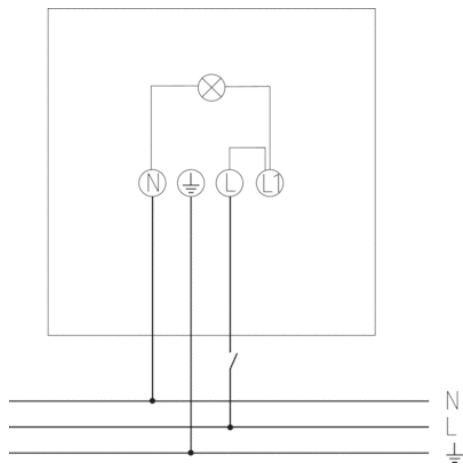

## Technische Daten

Betriebsspannung	230 V AC
Frequenz	50 Hz
Farbe	Weiß
Schaltausgang	Licht
Montageart	Wandmontage
Leistung LED (Lichtstrom)	2100 lm
Farbtemperatur	5000 - 5600 K
Montagehöhe	2 – 4 m
Fernbedienbar	–
Umgebungstemperatur	-20 °C ... +40 °C
Schutzklasse	I
Schutzart	IP 65

## Anschlussbilder

This luminaire contains built-in LED lamps.

The lamps cannot be changed in the luminaire.

Theben AG    theLeda B

874/2012

## Maßbilder