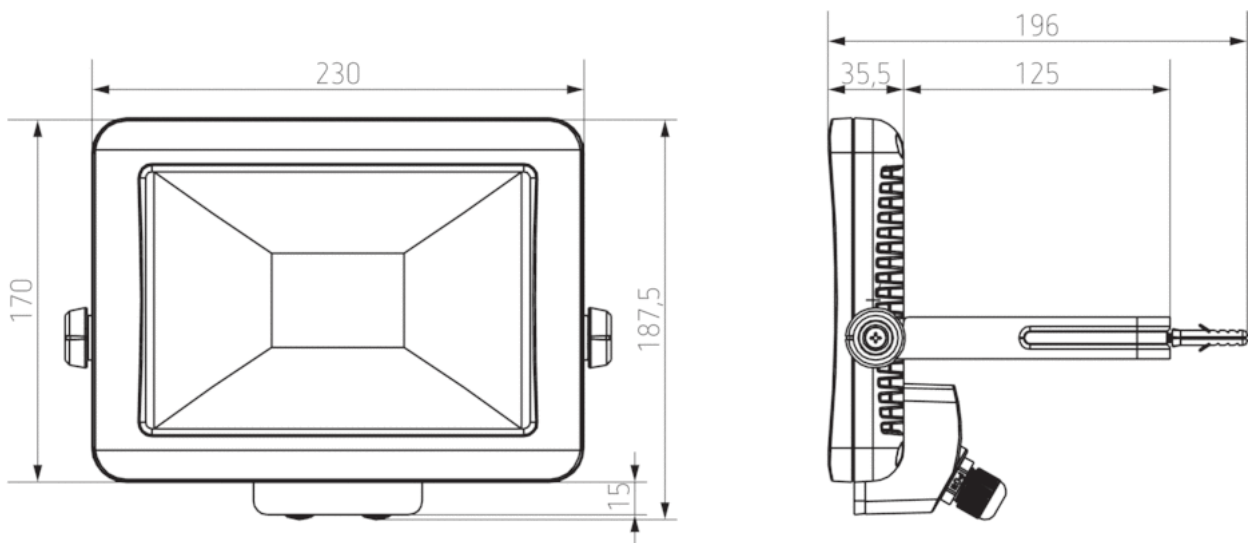

## Technische Daten

Betriebsspannung	230 V AC
Frequenz	50 Hz
Farbe	Weiß
Schaltausgang	Licht
Montageart	Wandmontage
Leistung LED (Lichtstrom)	2100 lm
Farbtemperatur	5000 - 5600 K
Montagehöhe	2 – 4 m
Fernbedienbar	–
Umgebungstemperatur	-20 °C ... +40 °C
Schutzklasse	I
Schutzart	IP 65

## Maßbilder