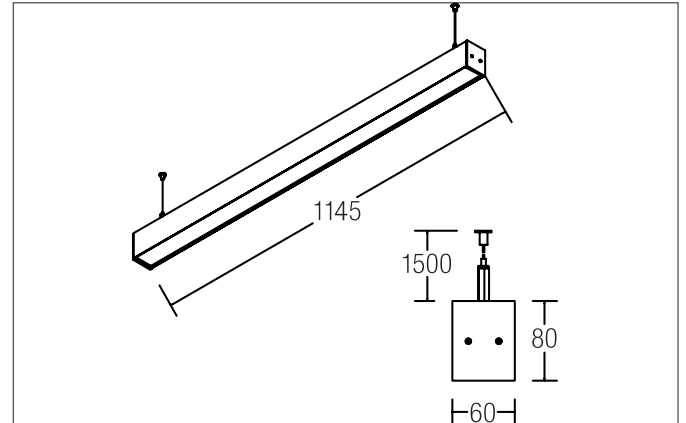

BIRO60 LED-Pendelprofileuchte, mikroprismatische Abdeckung
 Artikel-Nr. 77201693

Licht.
 Für Generationen.

Ausschreibungstext

LED-Pendelprofileuchte, mikroprismatische Abdeckung, silber eloxiert, rechteckig. Ausführung in kompakter Bauform für die harmonische Implementierung in stimmige, architektonische Raumkonzepte. Optik: Mikroprismen
 Pendellänge: max. 1.500 mm, Gewicht: 2,5 kg Montageart: Anbaumontage, Montageort: Deckenmontage, Material: Aluminium / Stahl / Kunststoff, Schutzart raumseitig: nach DIN EN 60529: IP20, Schutzklasse: (EN 61140) I, Spannung: 230V AC 50Hz, Leistung: 27W, Anzahl der Leuchtmittel / Fassungen: 1.0 Stk, Lichtstrom: 2.500 lm, Farbtemperatur: 3.000 K, Lichtfarbe: weiß, Abstrahlwinkel: 80°, mit Betriebsgerät, Art der Dimmung: schaltbar.

Artikeldaten	
Artikel-Nr.	77201693
GTIN	4251433939955
Serienname	BIRO60
Kurzbeschreibung	LED-Pendelprofileuchte, mikroprismatische Abdeckung
Material	Aluminium / Stahl / Kunststoff
Farbe	silber
Ausführung der Oberfläche	matt
Form	rechteckig
Länge	1.155 mm
Breite	60 mm
Aufbauhöhe	78 mm
Nettogewicht	2,500 kg