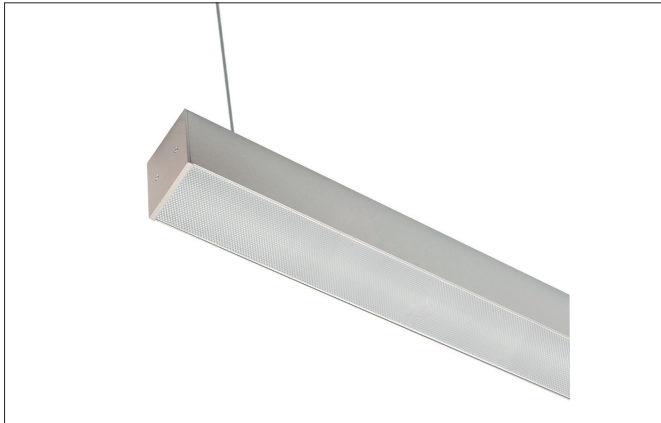

BIRO60 LED-Pendelprofileuchte, mikroprismatische Abdeckung
 Artikel-Nr. 77201693

Licht.
 Für Generationen.

Ausschreibungstext

LED-Pendelprofileuchte, mikroprismatische Abdeckung, silber eloxiert, rechteckig. Ausführung in kompakter Bauform für die harmonische Implementierung in stimmige, architektonische Raumkonzepte. Optik: Mikroprismen
 Pendellänge: max. 1.500 mm, Gewicht: 2,5 kg Montageart: Anbaumontage, Montageort: Deckenmontage, Material: Aluminium / Stahl / Kunststoff, Schutzart raumseitig: nach DIN EN 60529: IP20, Schutzklasse: (EN 61140) I, Spannung: 230V AC 50Hz, Leistung: 27W, Anzahl der Leuchtmittel / Fassungen: 1.0 Stk, Lichtstrom: 2.500 lm, Farbtemperatur: 3.000 K, Lichtfarbe: weiß, Abstrahlwinkel: 80°, mit Betriebsgerät, Art der Dimmung: schaltbar.

Artikeldaten	
Artikel-Nr.	77201693
GTIN	4251433939955
Serienname	BIRO60
Kurzbeschreibung	LED-Pendelprofileuchte, mikroprismatische Abdeckung
Material	Aluminium / Stahl / Kunststoff
Farbe	silber
Ausführung der Oberfläche	matt
Form	rechteckig
Länge	1.155 mm
Breite	60 mm
Aufbauhöhe	78 mm
Nettogewicht	2,500 kg

BIRO60 LED-Pendelprofileuchte, mikroprismatische Abdeckung
 Artikel-Nr. 77201693

Licht.
 Für Generationen.

Lichttechnik	
Farbtemperatur	3000 K
Lichtfarbe	weiß
Lichtaustritt	direkt
Lichtstrom	2.500 lm
Systemeffizienz	93 lm/W
Farbwiedergabe	CRI > 80
Abstrahlwinkel	80 °
Blendungsbewertung	UGR < 19
Lichtverteilung	symmetrisch/asymmetrisch