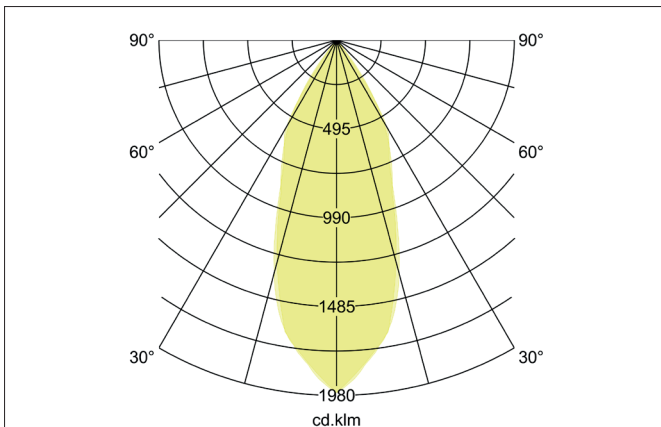

KONKRET LED-Pendelleuchte

Artikel-Nr. 12112733

Licht.
Für Generationen.

Ausschreibungstext

LED-Pendelleuchte, beton / strukturschwarz, rund. Pendelmontage, Deckenmontage. Montageart: Pendelmontage, Montageort: Deckenmontage, Material: Beton / Aluminium / Kunststoff, Schutzart raumseitig: nach DIN EN 60529: IP20, Schutzklasse: (EN 61140) I, Spannung: 230V AC 50Hz, Leistung: 4.5W, Anzahl der Leuchtmittel / Fassungen: 1.0 Stk, Lichtstrom: 220lm, Farbtemperatur: von K bis 3.000 K, Abstrahlwinkel: 38°, Verstellbarkeit: nicht verstellbar, mit Betriebsgerät, Art der Dimmung: schaltbar.

Artikeldaten	
Artikel-Nr.	12112733
GTIN	4251433925705
Serienname	KONKRET
Kurzbeschreibung	LED-Pendelleuchte
Material	Beton / Aluminium / Kunststoff
Farbe	beton / strukturschwarz
Form	rund
Lieferumfang	inkl. Konverter zum Anschluss an 230 V-Netzspannung, schaltbar und Pendelabhängung 1.500 mm
Nettogewicht	0,440 kg

KONKRET LED-Pendelleuchte

Artikel-Nr. 12112733

Licht.
Für Generationen.

Lichttechnik	
Farbtemperatur	3000 K
Lichtfarbe	weiß
Lichtaustritt	direkt
Lichtstrom	220 lm
Systemeffizienz	49 lm/W
Farbwiedergabe	CRI > 90
Reflektor	hochglänzend
Abstrahlwinkel	38 °
Lichtverteilung	symmetrisch

Logistische Daten	
Bruttogewicht	0,586 kg
Länge Verpackung	170 mm
Breite Verpackung	170 mm
Höhe Verpackung	110 mm