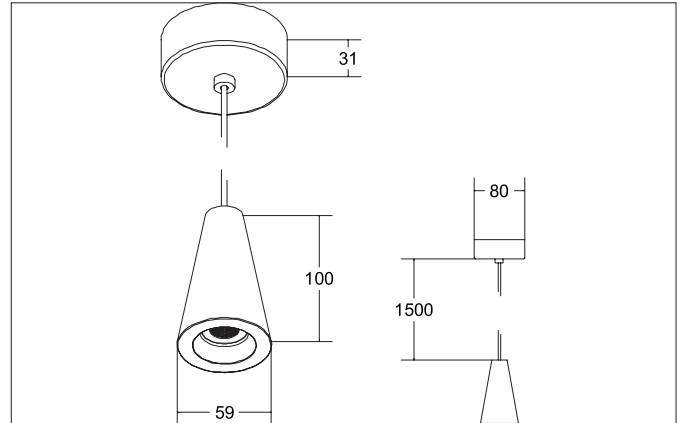

KONKRET LED-Pendelleuchte

Artikel-Nr. 12112733

Licht.
Für Generationen.

Ausschreibungstext

LED-Pendelleuchte, beton / strukturschwarz, rund. Pendelmontage, Deckenmontage. Montageart: Pendelmontage, Montageort: Deckenmontage, Material: Beton / Aluminium / Kunststoff, Schutzart raumseitig: nach DIN EN 60529: IP20, Schutzklasse: (EN 61140) I, Spannung: 230V AC 50Hz, Leistung: 4.5W, Anzahl der Leuchtmittel / Fassungen: 1.0 Stk, Lichtstrom: 220lm, Farbtemperatur: von K bis 3.000 K, Abstrahlwinkel: 38°, Verstellbarkeit: nicht verstellbar, mit Betriebsgerät, Art der Dimmung: schaltbar.

Artikeldaten	
Artikel-Nr.	12112733
GTIN	4251433925705
Serienname	KONKRET
Kurzbeschreibung	LED-Pendelleuchte
Material	Beton / Aluminium / Kunststoff
Farbe	beton / strukturschwarz
Form	rund
Lieferumfang	inkl. Konverter zum Anschluss an 230 V-Netzspannung, schaltbar und Pendelabhängung 1.500 mm
Nettogewicht	0,440 kg

Montagetechnik	
Montageart	Pendelmontage
Montageort	Deckenmontage
Verstellbarkeit	nicht verstellbar
Drehwinkel	
Kopfverstellwinkel	
Pendellänge min.	10 mm
Pendellänge max.	1.500 mm
Geeignet für Durchgangsverdrahtung	

Logistische Daten	
Bruttogewicht	0,586 kg
Länge Verpackung	170 mm
Breite Verpackung	170 mm
Höhe Verpackung	110 mm