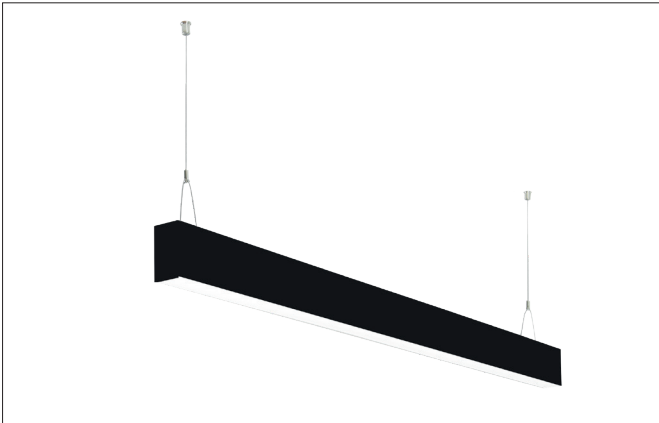

BIRO40 LED pendant profile luminaire direct BIRO40

Artikel-Nr. 77224084

Licht.
Für Generationen.**Tender**

Rechteckige LED-Pendel-Profileuchte direkt, Leuchtenlänge 2.264 mm, Leuchtenbreite 40 mm, Höhe 75 mm, für Pendelmontage. Pendellänge max. 1.500 mm mit rotationssymmetrisch tief-breit-strahlender Lichtstärkeverteilung. Optimale Lichtverteilung durch eine satinierte Abdeckung. Bemessungslichtstrom 5.470 lm, UGR < 25, Bemessungsleistung 62,7 W, Leuchten-Lichtausbeute 87 lm/W, Lichtfarbe neutralweiß, ähnlichste Farbtemperatur (CCT) 4.000 K, allgemeiner Farbwiedergabeindex CRI > 90, Lebensdauer L70/B50 bei 25 °C: 60000 h, Lebensdauer L80/B50 bei 25 °C: 60000 h, Gehäusewerkstoff: Aluminium / Acryl, Farbe: schwarz, Zulässige Umgebungstemperatur (ta): -20 °C - +25 °C, Schutzklasse (EN 61140): I, Schutzart (DIN EN 60529): IP20. Mit elektronischem Betriebsgerät, schaltbar. Das Produkt erfüllt die grundlegenden Anforderungen der anwendbaren EU-Richtlinien und des Produktsicherheitsgesetzes und trägt die CE-Kennzeich-

Article data	
Artikel-Nr.	77224084
GTIN	4251433934820
Series name	BIRO40
Kurzbeschreibung	LED pendant profile luminaire direct BIRO40
Material	Aluminium / Acrylic
Colour	Black
Shape	rectangular
Length	2,264 mm
Width	40 mm
Aufbauhöhe	75 mm
weight	0.000 kg

Mounting technology	
Mounting method	Suspended
Place of installation	Ceiling-mounted
Adjustability	Not adjustable
Pendulum length max.	1,500 mm
Material cover	Satinised

Packing data	
Gross weight	4.58 kg
Length of packaging	2,320 mm
Packaging width	95 mm
Packaging height	90 mm