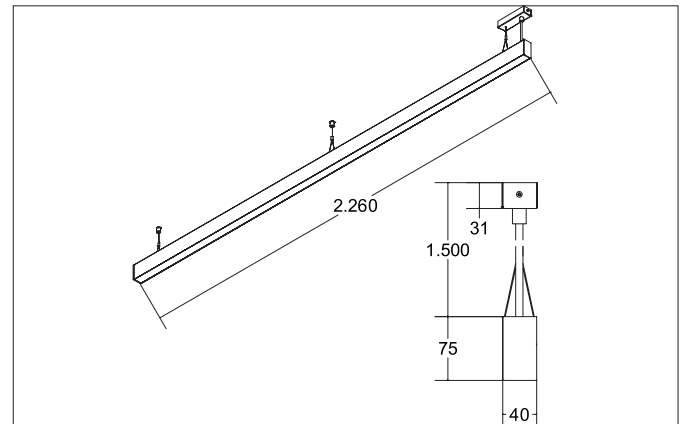

BIRO40 LED pendant profile luminaire direct BIRO40

Artikel-Nr. 77224084

Licht.
Für Generationen.**Tender**

Rechteckige LED-Pendel-Profileuchte direkt, Leuchtenlänge 2.264 mm, Leuchtenbreite 40 mm, Höhe 75 mm, für Pendelmontage. Pendellänge max. 1.500 mm mit rotationssymmetrisch tief-breit-strahlender Lichtstärkeverteilung. Optimale Lichtverteilung durch eine satinierte Abdeckung. Bemessungslichtstrom 5.470 lm, UGR < 25, Bemessungsleistung 62,7 W, Leuchten-Lichtausbeute 87 lm/W, Lichtfarbe neutralweiß, ähnlichste Farbtemperatur (CCT) 4.000 K, allgemeiner Farbwiedergabeindex CRI > 90, Lebensdauer L70/B50 bei 25 °C: 60000 h, Lebensdauer L80/B50 bei 25 °C: 60000 h, Gehäusewerkstoff: Aluminium / Acryl, Farbe: schwarz, Zulässige Umgebungstemperatur (ta): -20 °C - +25 °C, Schutzklasse (EN 61140): I, Schutzart (DIN EN 60529): IP20. Mit elektronischem Betriebsgerät, schaltbar. Das Produkt erfüllt die grundlegenden Anforderungen der anwendbaren EU-Richtlinien und des Produktsicherheitsgesetzes und trägt die CE-Kennzeich-

Article data	
Artikel-Nr.	77224084
GTIN	4251433934820
Series name	BIRO40
Kurzbeschreibung	LED pendant profile luminaire direct BIRO40
Material	Aluminium / Acrylic
Colour	Black
Shape	rectangular
Length	2,264 mm
Width	40 mm
Aufbauhöhe	75 mm
weight	0.000 kg

Mounting technology	
Mounting method	Suspended
Place of installation	Ceiling-mounted
Adjustability	Not adjustable
Pendulum length max.	1,500 mm
Material cover	Satinised

Packing data	
Gross weight	4.58 kg
Length of packaging	2,320 mm
Packaging width	95 mm
Packaging height	90 mm