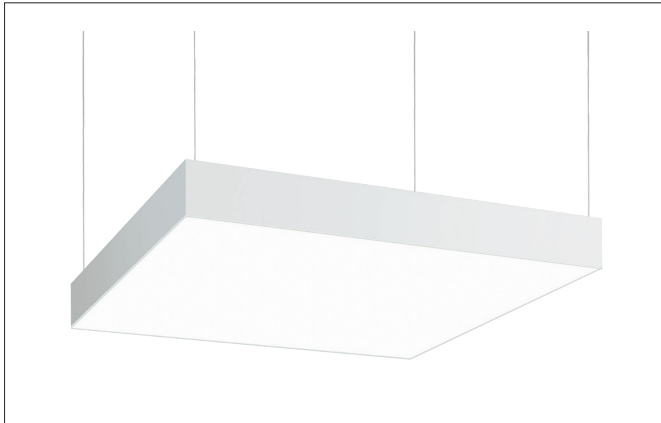

## BIRO SQUARE LED-Pendel-Flächenleuchte, DALI dimmbar

Artikel-Nr. 13730174

Licht.  
Für Generationen.

### Tender

Quadratische LED-Pendel-Flächenleuchte, DALI dimmbar, Leuchtenlänge 600 mm, Leuchtenbreite 600 mm, Höhe 100 mm, für Pendelmontage. Pendellänge max. 5.000 mm mit rotationssymmetrisch tief-breit-strahlender Lichtstärkeverteilung. Optimale Lichtverteilung durch eine opale Kunststoff-Abdeckung. Bemessungslichtstrom 5.456 lm, Bemessungsleistung 1 x 44 W, Leuchten-Lichtausbeute 124 lm/W, Lichtfarbe neutralweiß, ähnlichste Farbtemperatur (CCT) 4.000 K, allgemeiner Farbwiedergabeindex CRI > 80, Gehäusewerkstoff: Aluminium / Stahl / Kunststoff, Farbe: strukturweiß, Zulässige Umgebungstemperatur (ta): -20 °C - +25 °C, Schutzklasse (EN 61140): I, Schutzart (DIN EN 60529): IP40. Mit elektronischem Betriebsgerät, DALI dimmbar. Das Produkt erfüllt die grundlegenden Anforderungen der anwendbaren EU-Richtlinien und des Produktsicherheitsgesetzes und trägt die CE-Kennzeichnung.

Article data	
Artikel-Nr.	13730174
GTIN	4251433943761
Series name	BIRO SQUARE
Kurzbeschreibung	LED-Pendel-Flächenleuchte, DALI dimmbar
Material	Aluminium / Steel / Plastic
Colour	White
Type of surface	Structure
Shape	square
Length	600 mm
Width	600 mm
Aufbauhöhe	100 mm
scope of delivery	inkl. Konverter zum Anschluss an 230 V-Netzspannung
weight	0.000 kg

**BIRO SQUARE LED-Pendel-Flächenleuchte, DALI dimmbar**

Artikel-Nr. 13730174

Licht.  
Für Generationen.

Lighting technology	
Colour temperature	4000 K
Light colour	White
Light output	Direct
Luminous flux	5,456 lm
System efficiency	124 lm/W
Colour rendering	CRI > 80
Reflector	Without
Beam angle	114 °
Light sharing	Symmetric