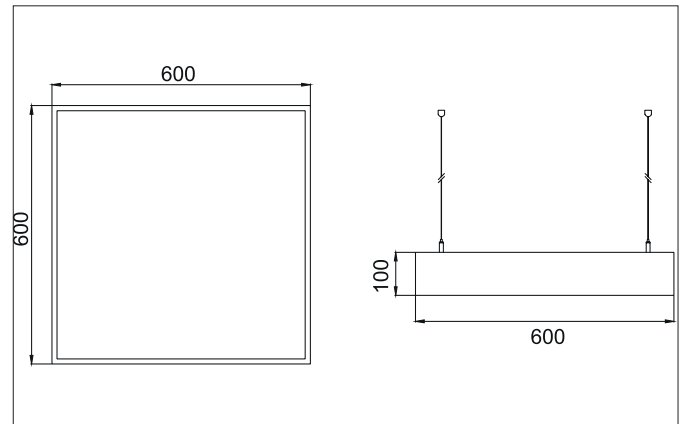

## BIRO SQUARE LED-Pendel-Flächenleuchte, DALI dimmbar

Artikel-Nr. 13730174

Licht.  
Für Generationen.

### Tender

Quadratische LED-Pendel-Flächenleuchte, DALI dimmbar, Leuchtenlänge 600 mm, Leuchtenbreite 600 mm, Höhe 100 mm, für Pendelmontage. Pendellänge max. 5.000 mm mit rotationssymmetrisch tief-breit-strahlender Lichtstärkeverteilung. Optimale Lichtverteilung durch eine opale Kunststoff-Abdeckung. Bemessungslichtstrom 5.456 lm, Bemessungsleistung 1 x 44 W, Leuchten-Lichtausbeute 124 lm/W, Lichtfarbe neutralweiß, ähnlichste Farbtemperatur (CCT) 4.000 K, allgemeiner Farbwiedergabeindex CRI > 80, Gehäusewerkstoff: Aluminium / Stahl / Kunststoff, Farbe: strukturweiß, Zulässige Umgebungstemperatur (ta): -20 °C - +25 °C, Schutzklasse (EN 61140): I, Schutzart (DIN EN 60529): IP40. Mit elektronischem Betriebsgerät, DALI dimmbar. Das Produkt erfüllt die grundlegenden Anforderungen der anwendbaren EU-Richtlinien und des Produktsicherheitsgesetzes und trägt die CE-Kennzeichnung.

Article data	
Artikel-Nr.	13730174
GTIN	4251433943761
Series name	BIRO SQUARE
Kurzbeschreibung	LED-Pendel-Flächenleuchte, DALI dimmbar
Material	Aluminium / Steel / Plastic
Colour	White
Type of surface	Structure
Shape	square
Length	600 mm
Width	600 mm
Aufbauhöhe	100 mm
scope of delivery	inkl. Konverter zum Anschluss an 230 V-Netzspannung
weight	0.000 kg

Mounting technology	
Mounting method	Suspended
Place of installation	Ceiling-mounted
Adjustability	Not adjustable
Pendulum length max.	5,000 mm
Material cover	Plastic, opal

Packing data	
Gross weight	5.2 kg
Length of packaging	650 mm
Packaging width	650 mm
Packaging height	150 mm