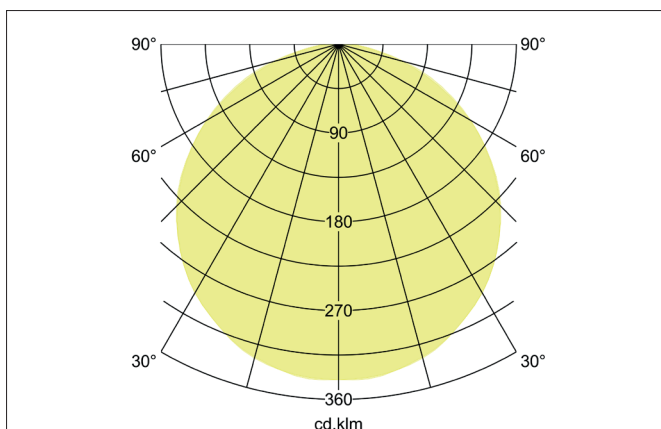

### Tender

Quadratische LED-Pendel-Flächenleuchte, DALI dimmbar, Leuchtenlänge 600 mm, Leuchtenbreite 600 mm, Höhe 100 mm, für Pendelmontage. Pendellänge max. 5.000 mm mit rotationssymmetrisch tief-breit-strahlender Lichtstärkeverteilung. Optimale Lichtverteilung durch eine opale Kunststoff-Abdeckung. Bemessungslichtstrom 5.456 lm, Bemessungsleistung 1 x 44 W, Leuchten-Lichtausbeute 124 lm/W, Lichtfarbe neutralweiß, ähnlichste Farbtemperatur (CCT) 4.000 K, allgemeiner Farbwiedergabeindex CRI > 80, Gehäusewerkstoff: Aluminium / Stahl / Kunststoff, Farbe: strukturweiß, Zulässige Umgebungstemperatur (ta): -20 °C - +25 °C, Schutzklasse (EN 61140): I, Schutzart (DIN EN 60529): IP40. Mit elektronischem Betriebsgerät, DALI dimmbar. Das Produkt erfüllt die grundlegenden Anforderungen der anwendbaren EU-Richtlinien und des Produktsicherheitsgesetzes und trägt die CE-Kennzeichnung.

Article data	
Artikel-Nr.	13730174
GTIN	4251433943761
Series name	BIRO SQUARE
Kurzbeschreibung	LED-Pendel-Flächenleuchte, DALI dimmbar
Material	Aluminium / Steel / Plastic
Colour	White
Type of surface	Structure
Shape	square
Length	600 mm
Width	600 mm
Aufbauhöhe	100 mm
scope of delivery	inkl. Konverter zum Anschluss an 230 V-Netzspannung
weight	0.000 kg