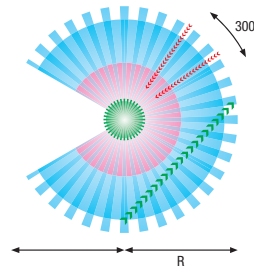

REICHWEITE

H	R*
2 m	16 m
3 m	16 m
4 m	16 m
5 m	16 m

*Maximalwerte

Bewegung (Durchgangsbereich)

● Reagiert auf Gehbewegungen tangential = >>>

● Reagiert auf Gehbewegungen frontal = >>>>

Unterkriechschutz

Swiss Garde 4000-120 / -240 / -300

Selektiver Bewegungsmelder mit Kleintier-Unterdrückung, Varianten 120° / 240° / 300° für Decken- und Wandmontage, IP54

MERKMALE

- Mit intelligenter Kleintier-Unterdrückung (aktivierbar / deaktivierbar)
- Minimale Leistungsaufnahme < 0,25W
- Als Wand- und Deckenmelder mit Unterkriechschutz und Vorhangfunktion
- Dreh- und neigbarer Sensorkopf
- 120° Erfassungsbereich für Inneneck-Montage
- 240° Erfassungsbereich für Wandmontage
- 300° Erfassungsbereich für Ausseneck-Montage

Farbvarianten

alu

schwarz

braun

TECHNISCHE DATEN

Nennspannung: 230V AC ±10%
Schaltleistung: 2300W / 10A ohmisch (cos φ 1,0)
 1150VA / 5A induktiv (cos φ 0,5)
Erfassungsbereich: 120° / 240° / 300° horizontal + 360° Unterkriechschutz oder Kleintier-Unterdrückung
Reichweite: ca. 16 m frontal und ca. 8 m seitlich bei 3 m Höhe, Ø 4 m Unterkriechschutz / Kleintier-Unterdrückung separat deaktivierbar/aktivierbar
Montagehöhe: ca. 2–5 m (2,5 m Standard)
Dämmerungsregler: 5–2000 lx (oder aktueller Luxwert per Fernbedienung)
Zeitregler: Kurzimpuls (ca. 1 s), 10 s bis 20 min
Schutzart: IP54 spritzwasserdicht
Temperaturbereich: -20 bis +50 °C
Masse: 148x105x85 mm