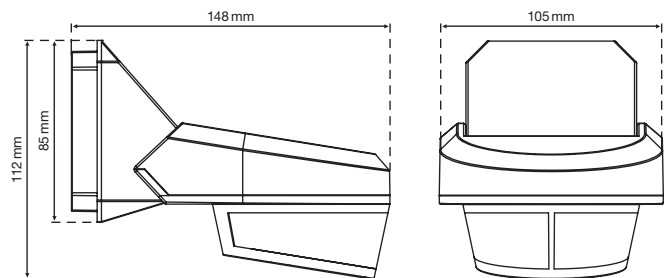

Selektiver Bewegungsmelder mit Kleintier-Unterdrückung, Varianten 120° / 240° / 300° für Decken- und Wandmontage, IP54

MERKMALE

- Mit intelligenter Kleintier-Unterdrückung (aktivierbar / deaktivierbar)
- Minimale Leistungsaufnahme < 0,25W
- Als Wand- und Deckenmelder mit Unterkriechschutz und Vorhangfunktion
- Dreh- und neigbarer Sensorkopf
- 120° Erfassungsbereich für Inneneck-Montage
- 240° Erfassungsbereich für Wandmontage
- 300° Erfassungsbereich für Ausseneck-Montage

Farbvarianten

alu

schwarz

braun

TECHNISCHE DATEN

Nennspannung: 230V AC ±10%
Schaltleistung: 2300W / 10A ohmisch (cos φ 1,0)
 1150VA / 5A induktiv (cos φ 0,5)
Erfassungsbereich: 120° / 240° / 300° horizontal + 360° Unterkriechschutz oder Kleintier-Unterdrückung
Reichweite: ca. 16 m frontal und ca. 8 m seitlich bei 3 m Höhe, Ø 4 m Unterkriechschutz / Kleintier-Unterdrückung separat deaktivierbar/aktivierbar
Montagehöhe: ca. 2–5 m (2,5 m Standard)
Dämmerungsregler: 5–2000 lx (oder aktueller Luxwert per Fernbedienung)
Zeitregler: Kurzimpuls (ca. 1 s), 10 s bis 20 min
Schutzart: IP54 spritzwasserdicht
Temperaturbereich: -20 bis +50 °C
Masse: 148x105x85 mm