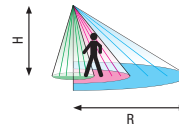

REICHWEITE

H	R*
2 m	16 m
3 m	16 m
4 m	16 m
5 m	16 m

*Maximalwerte