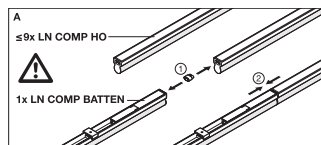

DOWNLOADS

UGR file (UGR table)

VERPACKUNGSMITTEL

EAN	Verpackungseinheit (Stück pro Einheit)	Abmessungen (Länge x Breite x Höhe)	Bruttogewicht	Volumen
4058075099807	Versandschachtel 25	1,518 mm x 242 mm x 175 mm	10200.00 g	64.29 dm³

Die genannten Produktnummern beschreiben die kleinste bestellbare Mengeneinheit. Eine Versandeinheit kann mehrere Einzelprodukte beinhalten. Als Bestellmenge verwenden Sie bitte das Ein- oder Mehrfache einer Versandeinheit.

WEITERE KATALOGINFORMATIONEN

Referenzen / Verweise

- Zur Garantie siehe www.ledvance.de/garantie

Haftungsausschluss

Änderungen und Irrtümer vorbehalten. Vergewissern Sie sich, dass Sie immer den neuesten Stand verwenden.