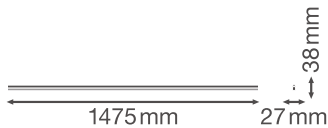

Photometrische Daten

Lichtstrom	2500 lm
Lichtausbeute	100 lm/W
Farbtemperatur	4000 K
Lichtfarbe (Bezeichnung)	Kalt weiß
Farbwiedergabeindex Ra	80
Standardabweichung des Farbabgleichs	< 5 sdcn
Photobiologische Risikogruppe gemäß EN62778	RG0
Ausstrahlungswinkel	140 °

Maße & Gewicht

Länge	1475.00 mm
Breite	27.00 mm
Höhe	38.00 mm
Produktgewicht	290,00 g

Materialien & Farben

Produktfarbe	Weiß
Gehäusefarbe	Weiß
Gehäusematerial	Polycarbonat (PC)
Material Abdeckung	Polycarbonat (PC)
Material der lichtemittierenden Fläche	Polykarbonat (PC)
Glühdrahtprüfung nach IEC 60695-2-12	850 °C
Quecksilbergehalt der Lampe	0.0 mg