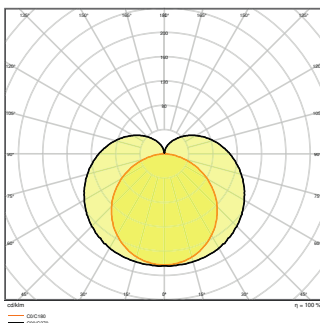

Photometrische Daten

Lichtstrom	2500 lm
Lichtausbeute	100 lm/W
Farbtemperatur	4000 K
Lichtfarbe (Bezeichnung)	Kalt weiß
Farbwiedergabeindex Ra	80
Standardabweichung des Farbabgleichs	< 5 sdcn
Photobiologische Risikogruppe gemäß EN62778	RG0
Ausstrahlungswinkel	140 °