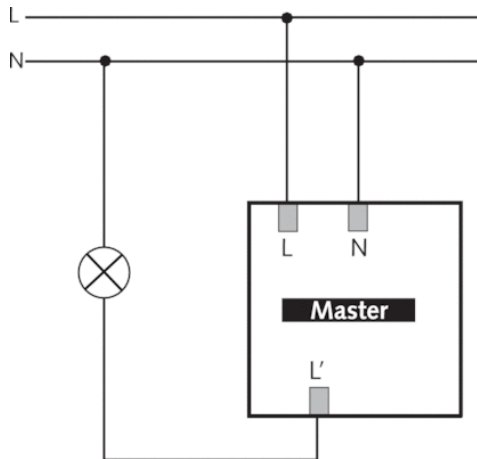

Funktionsbeschreibung

- Passiv-Infrarot-Präsenzmelder für Deckenmontage
- Runder Erfassungsbereich 360°, bis zu Ø 9 m (64 m²)
- Automatische bewegungs- und helligkeitsabhängige Steuerung für Beleuchtung
- Mischlichtmessung für Fluoreszenzlampen (FL/PL/ESL), Halogen-/ Glühlampen und LEDs geeignet
- Kanal A Licht: Relais, 230 V
- Betrieb als Vollautomat
- Helligkeitsschaltwert einstellbar, Teach-in Funktion
- Impulsfunktion für Treppenlicht-Zeitschalter
- Nachlaufzeit einstellbar
- Erfassungsempfindlichkeit einstellbar
- Testbetrieb zur Überprüfung von Funktion und Erfassungsbereich
- Durch werkseitige Voreinstellung sofort betriebsbereit (Helligkeitsschaltwert 300 Lux, Nachlaufzeit 10 min.)
- Für die Änderungen der Werte und Einstellungen ist eine dieser optionalen Fernbedienungen erforderlich:
 - Management-Fernbedienung SendoPro
 - Service-Fernbedienung theSenda P
 - Optionale Benutzer-Fernbedienung: theSenda

Technische Daten

Betriebsspannung	230 V AC
Frequenz	50 Hz
Montagehöhe	2 – 4 m
Mindesthöhe	> 1,7 m
Montageart	Aufputz
Farbe	Weiß
Schaltausgang	Licht
Art der Lichtmessung	Mischlichtmessung
Einstellbereich Helligkeit	30 – 3000 lx
Nachlaufzeit Licht	10 s - 60 min
Leuchtmittel	Glüh-/Halogenlampen, Fluoreszenzlampen, Kompaktleuchtstofflampen, LEDs
Glüh-/Halogenlampenlast	2300 W
Einschaltstrom	max. 400 A / 200 µs
LED-Lampe < 2 W	25 W
LED-Lampe 2-8 W	70 W
LED-Lampe > 8 W	80 W
Anschlussart	Schraubklemmen
Max. Leitungsquerschnitt	max. 2 x 2,5 mm ²
Größe Unterputzdose	Ø 55 mm (NIS, PMI)
Erfassungsbereich	50 m ² (Ø 8 m 360°)
Umgebungstemperatur	-15 °C ... +50 °C
Schutzart	IP 54 (im eingebauten Zustand)

Anschlussbilder

Erfassungsbereich

Montagehöhe (A)	Sitzend (S)	Gehend (T)
2 m	5 m ² 2,5 m	38 m ² 7 m
2,5 m	7 m ² 3 m	38 m ² 7 m
3 m	13 m ² 4 m	50 m ² 8 m
3,5 m	–	50 m ² 8 m
4 m	–	64 m ² 9 m

Maßbilder

Zubehör