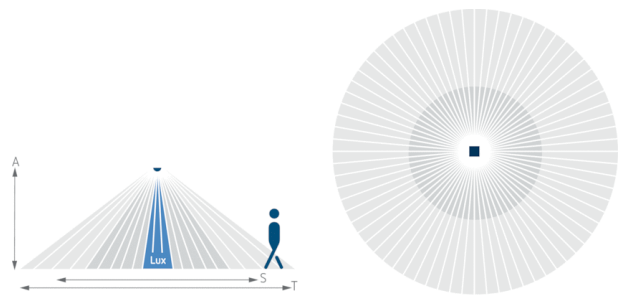

Funktionsbeschreibung

- Passiv-Infrarot-Präsenzmelder für Deckenmontage
- Runder Erfassungsbereich 360°, bis zu Ø 9 m (64 m²)
- Automatische bewegungs- und helligkeitsabhängige Steuerung für Beleuchtung
- Mischlichtmessung für Fluoreszenzlampen (FL/PL/ESL), Halogen-/ Glühlampen und LEDs geeignet
- Kanal A Licht: Relais, 230 V
- Betrieb als Vollautomat
- Helligkeitsschaltwert einstellbar, Teach-in Funktion
- Impulsfunktion für Treppenlicht-Zeitschalter
- Nachlaufzeit einstellbar
- Erfassungsempfindlichkeit einstellbar
- Testbetrieb zur Überprüfung von Funktion und Erfassungsbereich
- Durch werkseitige Voreinstellung sofort betriebsbereit (Helligkeitsschaltwert 300 Lux, Nachlaufzeit 10 min.)
- Für die Änderungen der Werte und Einstellungen ist eine dieser optionalen Fernbedienungen erforderlich:
 - Management-Fernbedienung SendoPro
 - Service-Fernbedienung theSenda P
 - Optionale Benutzer-Fernbedienung: theSenda

Technische Daten

Betriebsspannung	230 V AC
Frequenz	50 Hz
Montagehöhe	2 – 4 m
Mindesthöhe	> 1,7 m
Montageart	Aufputz
Farbe	Weiß
Schaltausgang	Licht
Art der Lichtmessung	Mischlichtmessung
Einstellbereich Helligkeit	30 – 3000 lx
Nachlaufzeit Licht	10 s - 60 min
Leuchtmittel	Glüh-/Halogenlampen, Fluoreszenzlampen, Kompaktleuchtstofflampen, LEDs
Glüh-/Halogenlampenlast	2300 W
Einschaltstrom	max. 400 A / 200 µs
LED-Lampe < 2 W	25 W
LED-Lampe 2-8 W	70 W
LED-Lampe > 8 W	80 W
Anschlussart	Schraubklemmen
Max. Leitungsquerschnitt	max. 2 x 2,5 mm ²
Größe Unterputzdose	Ø 55 mm (NIS, PMI)
Erfassungsbereich	50 m ² (Ø 8 m 360°)
Umgebungstemperatur	-15 °C ... +50 °C
Schutzart	IP 54 (im eingebauten Zustand)

Anschlussbilder

Erfassungsbereich

Montagehöhe (A)	Sitzend (S)	Gehend (T)
2 m	5 m ² 2,5 m	38 m ² 7 m
2,5 m	7 m ² 3 m	38 m ² 7 m
3 m	13 m ² 4 m	50 m ² 8 m
3,5 m	–	50 m ² 8 m
4 m	–	64 m ² 9 m

Maßbilder

Zubehör