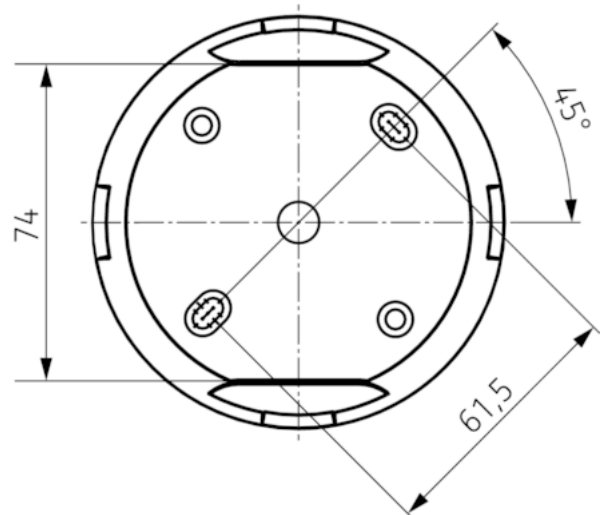

Technische Daten

Betriebsspannung	230 V AC
Frequenz	50 Hz
Montagehöhe	2 – 4 m
Mindesthöhe	> 1,7 m
Montageart	Aufputz
Farbe	Weiß
Schaltausgang	Licht
Art der Lichtmessung	Mischlichtmessung
Einstellbereich Helligkeit	30 – 3000 lx
Nachlaufzeit Licht	10 s - 60 min
Leuchtmittel	Glüh-/Halogenlampen, Fluoreszenzlampen, Kompaktleuchtstofflampen, LEDs
Glüh-/Halogenlampenlast	2300 W
Einschaltstrom	max. 400 A / 200 µs
LED-Lampe < 2 W	25 W
LED-Lampe 2-8 W	70 W
LED-Lampe > 8 W	80 W
Anschlussart	Schraubklemmen
Max. Leitungsquerschnitt	max. 2 x 2,5 mm ²
Größe Unterputzdose	Ø 55 mm (NIS, PMI)
Erfassungsbereich	50 m ² (Ø 8 m 360°)
Umgebungstemperatur	-15 °C ... +50 °C
Schutzart	IP 54 (im eingebauten Zustand)

Anschlussbilder

Erfassungsbereich

Montagehöhe (A)	Sitzend (S)	Gehend (T)
2 m	5 m ² 2,5 m	38 m ² 7 m
2,5 m	7 m ² 3 m	38 m ² 7 m
3 m	13 m ² 4 m	50 m ² 8 m
3,5 m	–	50 m ² 8 m
4 m	–	64 m ² 9 m

Maßbilder

Zubehör