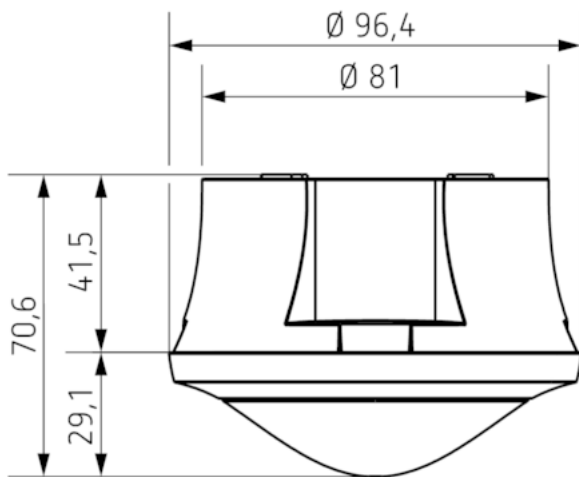

Technische Daten

Betriebsspannung	230 V AC
Frequenz	50 Hz
Montagehöhe	2 – 4 m
Mindesthöhe	> 1,7 m
Montageart	Aufputz
Farbe	Weiß
Schaltausgang	Licht
Art der Lichtmessung	Mischlichtmessung
Einstellbereich Helligkeit	30 – 3000 lx
Nachlaufzeit Licht	10 s - 60 min
Leuchtmittel	Glüh-/Halogenlampen, Fluoreszenzlampen, Kompaktleuchtstofflampen, LEDs
Glüh-/Halogenlampenlast	2300 W
Einschaltstrom	max. 400 A / 200 µs
LED-Lampe < 2 W	25 W
LED-Lampe 2-8 W	70 W
LED-Lampe > 8 W	80 W
Anschlussart	Schraubklemmen
Max. Leitungsquerschnitt	max. 2 x 2,5 mm ²
Größe Unterputzdose	Ø 55 mm (NIS, PMI)
Erfassungsbereich	50 m ² (Ø 8 m 360°)
Umgebungstemperatur	-15 °C ... +50 °C
Schutzart	IP 54 (im eingebauten Zustand)

Anschlussbilder

Erfassungsbereich

Montagehöhe (A)	Sitzend (S)	Gehend (T)
2 m	5 m ² 2,5 m	38 m ² 7 m
2,5 m	7 m ² 3 m	38 m ² 7 m
3 m	13 m ² 4 m	50 m ² 8 m
3,5 m	–	50 m ² 8 m
4 m	–	64 m ² 9 m

Maßbilder

Zubehör