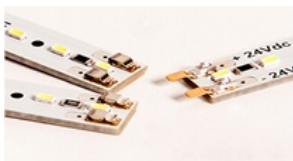

## LED PANEL

### DECKENABHÄNGESET FÜR LED PANEL EUROPE

28-teilig, siehe Abbildung 4x 1500mm

| Artikelbezeichnung | Besonderheiten     | Abmessungen | Artikelnr |
|--------------------|--------------------|-------------|-----------|
| Deckenabhängeset   | Europe (598x598mm) | (L) 1500mm  | 552-569   |