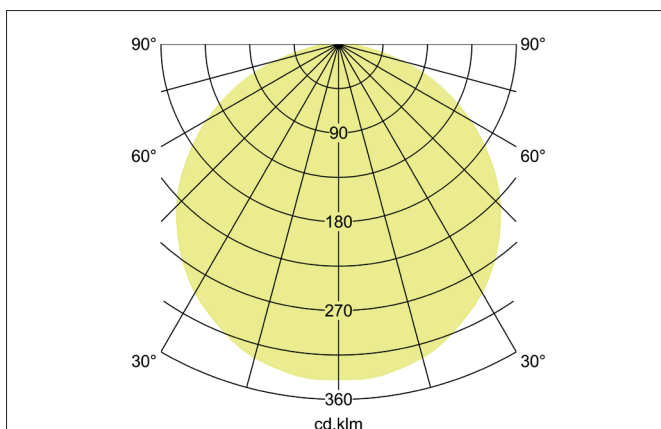

BIRO SQUARE LED-Pendel-Flächenleuchte, DALI dimmbar

Artikel-Nr. 13730184

Licht.
Für Generationen.**Tender**

Quadratische LED-Pendel-Flächenleuchte, DALI dimmbar, Leuchtenlänge 600 mm, Leuchtenbreite 600 mm, Höhe 100 mm, für Pendelmontage. Pendellänge max. 5.000 mm mit rotationssymmetrisch tief-breit-strahlender Lichtstärkeverteilung. Optimale Lichtverteilung durch eine opale Kunststoff-Abdeckung. Bemessungslichtstrom 5.456 lm, Bemessungsleistung 1 x 44 W, Leuchten-Lichtausbeute 124 lm/W, Lichtfarbe neutralweiß, ähnlichste Farbtemperatur (CCT) 4.000 K, allgemeiner Farbwiedergabeindex CRI > 80, Gehäusewerkstoff: Aluminium / Stahl / Kunststoff, Farbe: strukturschwarz, Zulässige Umgebungstemperatur (ta): -20 °C - +25 °C, Schutzklasse (EN 61140): I, Schutzart (DIN EN 60529): IP40. Mit elektronischem Betriebsgerät, DALI dimmbar. Das Produkt erfüllt die grundlegenden Anforderungen der anwendbaren EU-Richtlinien und des Produktsicherheitsgesetzes und trägt die CE-Kennzeichnung.

Article data	
Artikel-Nr.	13730184
GTIN	4251433943785
Series name	BIRO SQUARE
Kurzbeschreibung	LED-Pendel-Flächenleuchte, DALI dimmbar
Material	Aluminium / Steel / Plastic
Colour	Black
Type of surface	Structure
Shape	square
Length	600 mm
Width	600 mm
Aufbauhöhe	100 mm
scope of delivery	inkl. Konverter zum Anschluss an 230 V-Netzspannung
weight	0.000 kg