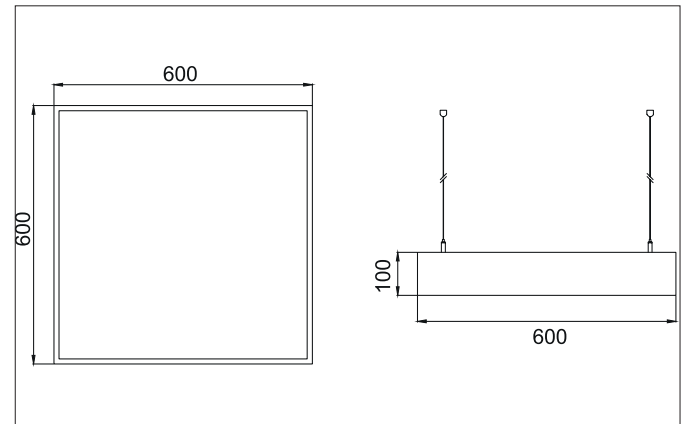

BIRO SQUARE LED-Pendel-Flächenleuchte, DALI dimmbar

Artikel-Nr. 13730184

Licht.
Für Generationen.**Tender**

Quadratische LED-Pendel-Flächenleuchte, DALI dimmbar, Leuchtenlänge 600 mm, Leuchtenbreite 600 mm, Höhe 100 mm, für Pendelmontage. Pendellänge max. 5.000 mm mit rotationssymmetrisch tief-breit-strahlender Lichtstärkeverteilung. Optimale Lichtverteilung durch eine opale Kunststoff-Abdeckung. Bemessungslichtstrom 5.456 lm, Bemessungsleistung 1 x 44 W, Leuchten-Lichtausbeute 124 lm/W, Lichtfarbe neutralweiß, ähnlichste Farbtemperatur (CCT) 4.000 K, allgemeiner Farbwiedergabeindex CRI > 80, Gehäusewerkstoff: Aluminium / Stahl / Kunststoff, Farbe: strukturschwarz, Zulässige Umgebungstemperatur (ta): -20 °C - +25 °C, Schutzklasse (EN 61140): I, Schutzart (DIN EN 60529): IP40. Mit elektronischem Betriebsgerät, DALI dimmbar. Das Produkt erfüllt die grundlegenden Anforderungen der anwendbaren EU-Richtlinien und des Produktsicherheitsgesetzes und trägt die CE-Kennzeichnung.

Article data	
Artikel-Nr.	13730184
GTIN	4251433943785
Series name	BIRO SQUARE
Kurzbeschreibung	LED-Pendel-Flächenleuchte, DALI dimmbar
Material	Aluminium / Steel / Plastic
Colour	Black
Type of surface	Structure
Shape	square
Length	600 mm
Width	600 mm
Aufbauhöhe	100 mm
scope of delivery	inkl. Konverter zum Anschluss an 230 V-Netzspannung
weight	0.000 kg

Mounting technology	
Mounting method	Suspended
Place of installation	Ceiling-mounted
Adjustability	Not adjustable
Pendulum length max.	5,000 mm
Material cover	Plastic, opal

Packing data	
Gross weight	5.2 kg
Length of packaging	650 mm
Packaging width	650 mm
Packaging height	150 mm