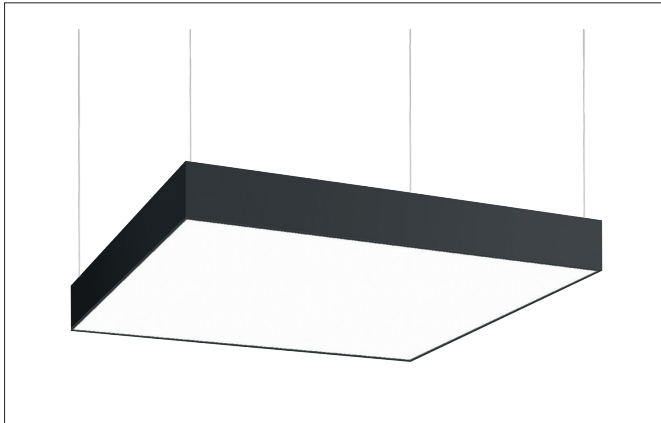

BIRO SQUARE LED-Pendel-Flächenleuchte, DALI dimmbar

Artikel-Nr. 13730184

Licht.
Für Generationen.**Tender**

Quadratische LED-Pendel-Flächenleuchte, DALI dimmbar, Leuchtenlänge 600 mm, Leuchtenbreite 600 mm, Höhe 100 mm, für Pendelmontage. Pendellänge max. 5.000 mm mit rotationssymmetrisch tief-breit-strahlender Lichtstärkeverteilung. Optimale Lichtverteilung durch eine opale Kunststoff-Abdeckung. Bemessungslichtstrom 5.456 lm, Bemessungsleistung 1 x 44 W, Leuchten-Lichtausbeute 124 lm/W, Lichtfarbe neutralweiß, ähnlichste Farbtemperatur (CCT) 4.000 K, allgemeiner Farbwiedergabeindex CRI > 80, Gehäusewerkstoff: Aluminium / Stahl / Kunststoff, Farbe: strukturschwarz, Zulässige Umgebungstemperatur (ta): -20 °C - +25 °C, Schutzklasse (EN 61140): I, Schutzart (DIN EN 60529): IP40. Mit elektronischem Betriebsgerät, DALI dimmbar. Das Produkt erfüllt die grundlegenden Anforderungen der anwendbaren EU-Richtlinien und des Produktsicherheitsgesetzes und trägt die CE-Kennzeichnung.

Article data	
Artikel-Nr.	13730184
GTIN	4251433943785
Series name	BIRO SQUARE
Kurzbeschreibung	LED-Pendel-Flächenleuchte, DALI dimmbar
Material	Aluminium / Steel / Plastic
Colour	Black
Type of surface	Structure
Shape	square
Length	600 mm
Width	600 mm
Aufbauhöhe	100 mm
scope of delivery	inkl. Konverter zum Anschluss an 230 V-Netzspannung
weight	0.000 kg

BIRO SQUARE LED-Pendel-Flächenleuchte, DALI dimmbar

Artikel-Nr. 13730184

Licht.
Für Generationen.

Lighting technology	
Colour temperature	4000 K
Light colour	White
Light output	Direct
Luminous flux	5,456 lm
System efficiency	124 lm/W
Colour rendering	CRI > 80
Reflector	Without
Beam angle	114 °
Light sharing	Symmetric

Mounting technology	
Mounting method	Suspended
Place of installation	Ceiling-mounted
Adjustability	Not adjustable
Pendulum length max.	5,000 mm
Material cover	Plastic, opal

Packing data	
Gross weight	5.2 kg
Length of packaging	650 mm
Packaging width	650 mm
Packaging height	150 mm