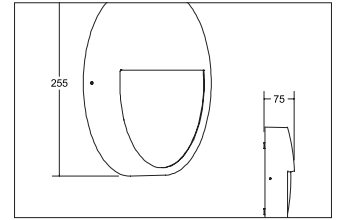

LED-Wandanbauleuchte EYE, IP65

Artikel-Nr. 10037183

LED-Wandanbauleuchte EYE, IP65, schwarz, rund. Ausführung in kompakter Bauform für die harmonische Implementierung in stimmige, architektonische Raumkonzepte.

Die Lichtfarbe ist bauseitig einstellbar von 3000 K auf 4000 K oder 5700 K. Fassung: ohne, Montageart: Anbaumontage, Montageort: Wandmontage, Material: Aluminium / Kunststoff, Schutzart: nach DIN EN 60529: IP65, Schutzklasse: (EN 61140) I, Spannung: 230V AC 50Hz, Leistung: 12W, Anzahl der Leuchtmittel / Fassungen: 1.0 Stk, Lichtstrom: 880lm, Farbtemperatur: 3000 bis 5700K, Lichtfarbe: weiß, Abstrahlwinkel: 110°, mit Betriebsgerät, Art der Dimmung: schaltbar, .

Außendurchmesser	250 mm
Spannung	230V AC 50Hz
Lichtstrom	880 lm
Schlagfestigkeit	IK10
Schutzart	IP65
Schutzklasse	I
Spannungsart	AC
Energieeffizienzklasse	A++ bis A
Höhe-Tiefe	70 mm
Schaltungsart sekundärseitig	Parallelschaltung