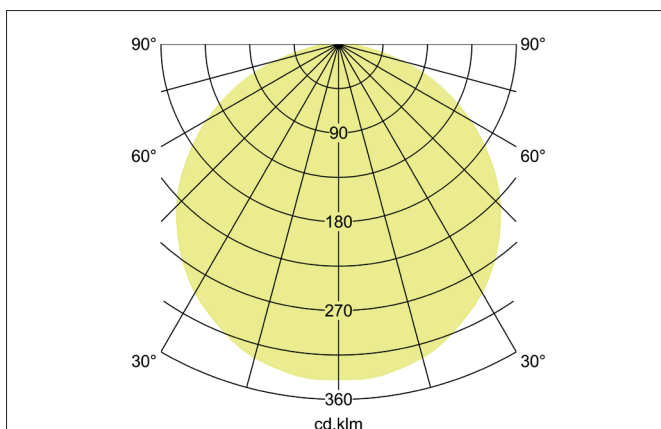

**BIRO SQUARE BIRO Square pendant luminaire 600 x 600**

Artikel-Nr. 13720174

Licht.  
Für Generationen.**Tender**

Quadratische LED-Pendel-Flächenleuchte, schaltbar, Leuchtenlänge 600 mm, Leuchtenbreite 600 mm, Höhe 100 mm, für Pendelmontage. Pendellänge max. 5.000 mm mit rotationssymmetrisch tief-breit-strahlender Lichtstärkeverteilung. Optimale Lichtverteilung durch eine opale Kunststoff- Abdeckung. Bemessungslichtstrom 5.456 lm, Bemessungsleistung 1 x 44 W, Leuchten-Lichtausbeute 124 lm/W, Lichtfarbe neutralweiß, ähnlichste Farbtemperatur (CCT) 4.000 K, allgemeiner Farbwiedergabeindex CRI > 80, Gehäusewerkstoff: Aluminium / Stahl / Kunststoff, Farbe: strukturweiß, Zulässige Umgebungstemperatur (ta): -20 °C - +25 °C, Schutzklasse (EN 61140): I, Schutzart (DIN EN 60529): IP40. Mit elektronischem Betriebsgerät, schaltbar. Das Produkt erfüllt die grundlegenden Anforderungen der anwendbaren EU-Richtlinien und des Produktsicherheitsgesetzes und trägt die CE-Kennzeichnung.

Article data	
Artikel-Nr.	13720174
GTIN	4251433943716
Series name	BIRO SQUARE
Kurzbeschreibung	BIRO Square pendant luminaire 600 x 600
Material	Aluminium / Steel / Plastic
Colour	White
Type of surface	Structure
Shape	square
Length	600 mm
Width	600 mm
Aufbauhöhe	100 mm
scope of delivery	Incl. converter for connection to the 230-V mains voltage
weight	0.000 kg

**BIRO SQUARE BIRO Square pendant luminaire 600 x 600**

Artikel-Nr. 13720174

Licht.  
Für Generationen.

Lighting technology	
Colour temperature	4000 K
Light colour	White
Light output	Direct
Luminous flux	5,456 lm
System efficiency	124 lm/W
Colour rendering	CRI > 80
Reflector	Without
Beam angle	114 °
Light sharing	Symmetric