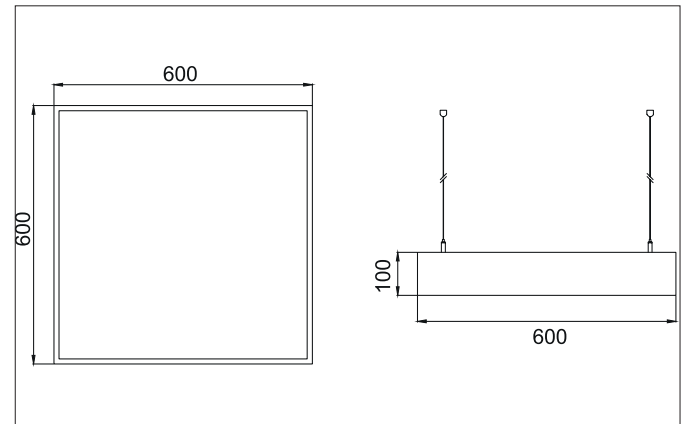

**BIRO SQUARE BIRO Square pendant luminaire 600 x 600**

Artikel-Nr. 13720174

Licht.  
Für Generationen.**Tender**

Quadratische LED-Pendel-Flächenleuchte, schaltbar, Leuchtenlänge 600 mm, Leuchtenbreite 600 mm, Höhe 100 mm, für Pendelmontage. Pendellänge max. 5.000 mm mit rotationssymmetrisch tief-breit-strahlender Lichtstärkeverteilung. Optimale Lichtverteilung durch eine opale Kunststoff- Abdeckung. Bemessungslichtstrom 5.456 lm, Bemessungsleistung 1 x 44 W, Leuchten-Lichtausbeute 124 lm/W, Lichtfarbe neutralweiß, ähnlichste Farbtemperatur (CCT) 4.000 K, allgemeiner Farbwiedergabeindex CRI > 80, Gehäusewerkstoff: Aluminium / Stahl / Kunststoff, Farbe: strukturweiß, Zulässige Umgebungstemperatur (ta): -20 °C - +25 °C, Schutzklasse (EN 61140): I, Schutzart (DIN EN 60529): IP40. Mit elektronischem Betriebsgerät, schaltbar. Das Produkt erfüllt die grundlegenden Anforderungen der anwendbaren EU-Richtlinien und des Produktsicherheitsgesetzes und trägt die CE-Kennzeichnung.

Article data	
Artikel-Nr.	13720174
GTIN	4251433943716
Series name	BIRO SQUARE
Kurzbeschreibung	BIRO Square pendant luminaire 600 x 600
Material	Aluminium / Steel / Plastic
Colour	White
Type of surface	Structure
Shape	square
Length	600 mm
Width	600 mm
Aufbauhöhe	100 mm
scope of delivery	Incl. converter for connection to the 230-V mains voltage
weight	0.000 kg

**BIRO SQUARE BIRO Square pendant luminaire 600 x 600**

Artikel-Nr. 13720174

Licht.  
Für Generationen.

Lighting technology	
Colour temperature	4000 K
Light colour	White
Light output	Direct
Luminous flux	5,456 lm
System efficiency	124 lm/W
Colour rendering	CRI > 80
Reflector	Without
Beam angle	114 °
Light sharing	Symmetric

Mounting technology	
Mounting method	Suspended
Place of installation	Ceiling-mounted
Adjustability	Not adjustable
Pendulum length max.	5,000 mm
Material cover	Plastic, opal

Packing data	
Gross weight	5.2 kg
Length of packaging	650 mm
Packaging width	650 mm
Packaging height	150 mm