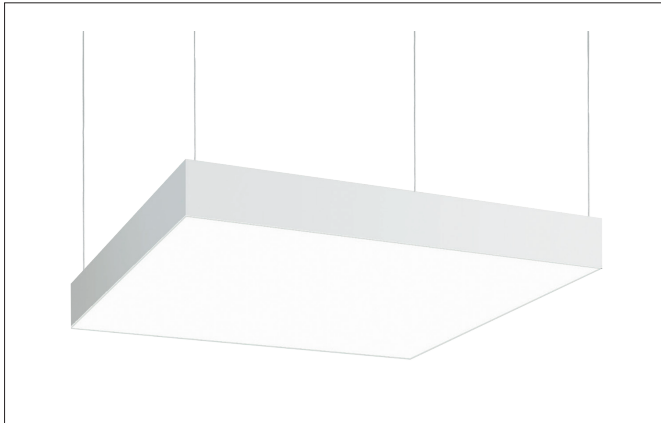

**BIRO SQUARE BIRO Square pendant luminaire 600 x 600**

Artikel-Nr. 13720174

Licht.  
Für Generationen.**Tender**

Quadratische LED-Pendel-Flächenleuchte, schaltbar, Leuchtenlänge 600 mm, Leuchtenbreite 600 mm, Höhe 100 mm, für Pendelmontage. Pendellänge max. 5.000 mm mit rotationssymmetrisch tief-breit-strahlender Lichtstärkeverteilung. Optimale Lichtverteilung durch eine opale Kunststoff- Abdeckung. Bemessungslichtstrom 5.456 lm, Bemessungsleistung 1 x 44 W, Leuchten-Lichtausbeute 124 lm/W, Lichtfarbe neutralweiß, ähnlichste Farbtemperatur (CCT) 4.000 K, allgemeiner Farbwiedergabeindex CRI > 80, Gehäusewerkstoff: Aluminium / Stahl / Kunststoff, Farbe: strukturweiß, Zulässige Umgebungstemperatur (ta): -20 °C - +25 °C, Schutzklasse (EN 61140): I, Schutzart (DIN EN 60529): IP40. Mit elektronischem Betriebsgerät, schaltbar. Das Produkt erfüllt die grundlegenden Anforderungen der anwendbaren EU-Richtlinien und des Produktsicherheitsgesetzes und trägt die CE-Kennzeichnung.

Article data	
Artikel-Nr.	13720174
GTIN	4251433943716
Series name	BIRO SQUARE
Kurzbeschreibung	BIRO Square pendant luminaire 600 x 600
Material	Aluminium / Steel / Plastic
Colour	White
Type of surface	Structure
Shape	square
Length	600 mm
Width	600 mm
Aufbauhöhe	100 mm
scope of delivery	Incl. converter for connection to the 230-V mains voltage
weight	0.000 kg

**BIRO SQUARE BIRO Square pendant luminaire 600 x 600**

Artikel-Nr. 13720174

Licht.  
Für Generationen.

Lighting technology	
Colour temperature	4000 K
Light colour	White
Light output	Direct
Luminous flux	5,456 lm
System efficiency	124 lm/W
Colour rendering	CRI > 80
Reflector	Without
Beam angle	114 °
Light sharing	Symmetric

Mounting technology	
Mounting method	Suspended
Place of installation	Ceiling-mounted
Adjustability	Not adjustable
Pendulum length max.	5,000 mm
Material cover	Plastic, opal

Packing data	
Gross weight	5.2 kg
Length of packaging	650 mm
Packaging width	650 mm
Packaging height	150 mm