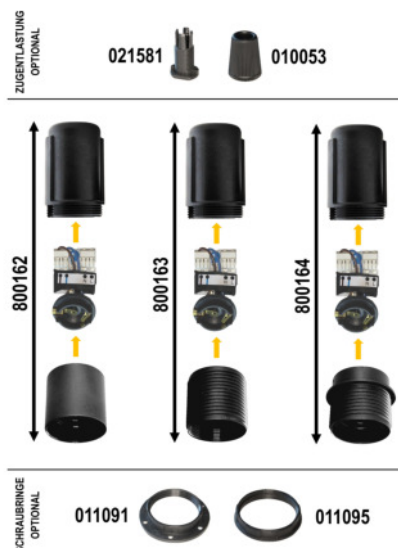

# Regelbare Lampenfassung mit CASAMBI Bluetooth Lichtsteuerung

## Controllable Lampholder with CASAMBI Bluetooth Lighting Control

CASAMBI  
INSIDE

Technische Daten <i>Technical data</i>	Glattmantel	Gewindemantel	Flanschmantel
	<i>Plain shell</i>	<i>Threaded shell</i>	<i>Partly threaded shell</i>
Artikelnummer <i>Part no</i>	800162	800163	800164
Typ <i>Type</i>	A800TPBT230-50	A801TPBT230-50	A802TPBT230-50
Versorgungseingang <i>Power supply input</i>	220..240 V		
Signaleingang <i>Signal input</i>	Bluetooth 4.0 lite @ Smart-Geräte / <i>smart devices</i>		
Funksignal <i>Radio signal</i>	2,4..2,483 GHz; 4 dBm		
Frequenz <i>Frequency</i>	50..60 Hz		
Leistung bei 230 V <i>Power at 230 V</i>	1..50 W		
Umgebungstemperatur <i>Ambient temperature (ta)</i>	-20..+30 °C		
Schutzgrad IP <i>IP Protection level</i>	20		
Abmessungen <i>Dimensions</i>	38x89 mm	40x89 mm	46x89 mm

- Lampenfassung E27 mit integriertem Dimmer zum komfortablen Regeln von Lichtquellen durch Tablet oder Smartphone (Apple, Android) über Bluetooth
- Zum Betrieb von Glühlampen, dimmbaren LED-Leuchtmitteln, und dimmbaren CFL-Lampen
- Kostenlose App von CASAMBI (Apple / Android):
  - Regeln der Helligkeit und Lichtfarbe
  - Konfigurieren von Leuchten und Leuchten-Netzwerken
  - Erstellen von Szenen und Animationen (Farbverläufe)
  - Neue Geräte werden automatisch erkannt
  - Intelligente Timer- und Galeriefunktionen
  - Freigabeoptionen festlegen (nur ich, alle, nur mit Passwort, ..)
- Gateway wird nicht benötigt, Einrichtung aber möglich
- Integrierte Antenne
- Auch steuerbar über Netzschalter oder Wandschalter RWBT Xpress und RW...EBT
- Apple Watch kompatibel
- Leiter 0,5-1,5mm<sup>2</sup>, 6-8mm abisoliert, AE
- Verschmutzungsgrad: 2
- Passende Zugentlaster und Schraubringe finden Sie in unserem Sortiment