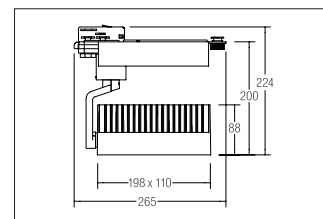

LED-Schienenstrahler Wallwasher CORE

Artikel-Nr. 88387185

LED-Schienenstrahler Wallwasher CORE, schwarz. Ausführung in kompakter Bauform für die harmonische Implementierung in stimmige, architektonische Raumkonzepte.

Inkl. Lichtquelle: 1 x LED COB, Systemleistung: 43,2 W,

Wärmeableitung: passiv (ohne Lüfter), Abstrahlcharakteristik:

Wide Flood, Rotationswinkel: dreh- / schwenkbar, Leuchte inkl.

Euro-Adapter für Standard-3-Phasen-Schienen, inkl. Betriebsgerät, schaltbar, Leistungsfaktor > 0,9 (230 V AC 50 Hz),

Gewicht 2,3 kg. Fassung: ohne, Montageart: Anbaumontage, Montageort: Deckenmontage, Material: Aluminium / Glas,

Schutzart: nach DIN EN 60529: IP20, Schutzklasse: (EN 61140) I, Spannung: 230V AC 50Hz, Leistung: 43,2W, Anzahl der

Leuchtmittel / Fassungen: 1.0 Stk, Lichtstrom: 4.120lm, Farbtemperatur: 3500K, Lichtfarbe: weiß, Abstrahlwinkel: 100°, Verstellbarkeit: Drehbar und Kopfverstellbar, mit Betriebsgerät, Art der Dimmung: schaltbar, .

Artikel-Nr.	88387185
Preis	199,00 €
Stand:	19.03.2020 00:53

Abstrahlwinkel	100 °
Lichtfarbe	3500 K
Farbe	schwarz
Lichtstrom	4.120 lm
Systemeffizienz	95 lm/W
Abstrahlwinkel	100 °
Anzahl der Leuchtmittel / Fas-1 Stk	
Material	Aluminium / Glas
Leistung	40 W
Leuchtmittel	LED
Farbwiedergabe	CRI > 80
Art der Dimmung	schaltbar

Spannung	230V AC 50Hz
Schutzart	IP20
Schutzklasse	I
Spannungsart	AC
Verstellbarkeit	Drehbar und Kopfverstellbar
Energieeffizienzklasse	A++ bis A
Länge	265 mm
Breite	110 mm
Höhe-Tiefe	200 mm
Kopfverstellwinkel	180 °
Schaltungsart sekundärseitig	Parallelschaltung