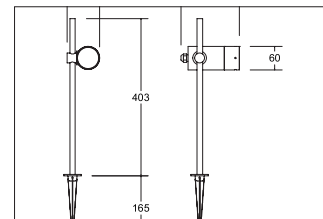

LED-Erdspießstrahler, 230 V AC, IP65

Artikel-Nr. 60113183

Artikel-Nr.	60113183
Preis	195,00 €
Stand:	18.03.2020 21:49

Anwendungsbereiche

HOME | LIVING SPA | WELLNESS HOTELLERIE | GASTRONOMIE

Abstrahlwinkel	24 °
Anzahl der Leuchtmittel / Fas-1 Stk	
Material	Aluminium / Glas
Leistung	7 W
Leuchtmittel	LED
Lieferung	inkl. 1.500 mm Anschlusslei-
Farbwiedergabe	CRI > 80
Art der Dimmung	schaltbar
Spannung	230V AC 50Hz

Lichtstrom	470 lm
Schutzart	IP65
Schutzklasse	I
Spannungsart	AC
Verstellbarkeit	schwenkbar
Energieeffizienzklasse	A++ bis A
Schwenkwinkel	90 °
Schaltungsart sekundärseitig	Parallelschaltung