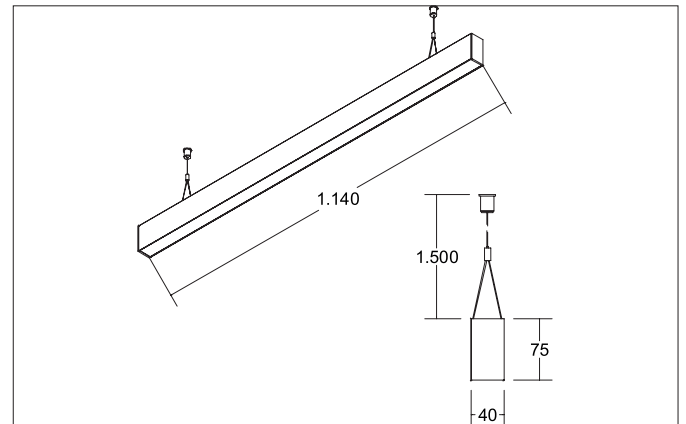

BIRO40 LED pendant profile luminaire direct/indirect BIRO40

Artikel-Nr. 77313693

Licht.
Für Generationen.**Tender**

Rechteckige LED-Pendel-Profileleuchte direkt/indirekt, Leuchtenlänge 1.144 mm, Leuchtenbreite 40 mm, Höhe 75 mm, für Pendelmontage. Pendellänge max. 1.500 mm mit rotationssymmetrisch tief-breit-strahlender Lichtstärkeverteilung. Optimale Lichtverteilung durch eine mikroprismatische Abdeckung. Bemessungslichtstrom 5.060 lm, UGR < 19, Bemessungsleistung 45,9 W, Leuchten-Lichtausbeute 110 lm/W, Lichtfarbe warmweiß, ähnlichste Farbtemperatur (CCT) 3.000 K, allgemeiner Farbwiedergabeindex CRI > 90, Lebensdauer L70/B50 bei 25 °C: 60000 h, Lebensdauer L80/B50 bei 25 °C: 60000 h, Gehäusewerkstoff: Aluminium / Acryl, Farbe: silber, Zulässige Umgebungstemperatur (ta): -20 °C - +25 °C, Schutzklasse (EN 61140): I, Schutzart (DIN EN 60529): IP20. Mit elektronischem Betriebsgerät, schaltbar. Das Produkt erfüllt die grundlegenden Anforderungen der anwendbaren EU-Richtlinien und des Produktsicherheitsgesetzes und trägt die CE-Kennzeichnung.

Article data	
Artikel-Nr.	77313693
GTIN	4251433935117
Series name	BIRO40
Kurzbeschreibung	LED pendant profile luminaire direct/indirect BIRO40
Material	Aluminium / Acrylic
Colour	Silver
Shape	rectangular
Length	1,144 mm
Width	40 mm
Aufbauhöhe	75 mm
weight	0.000 kg

Mounting technology	
Mounting method	Suspended
Place of installation	Ceiling-mounted
Adjustability	Not adjustable
Pendulum length max.	1,500 mm
Material cover	Microprismatic

Packing data	
Gross weight	3.04 kg
Length of packaging	1,260 mm
Packaging width	95 mm
Packaging height	90 mm