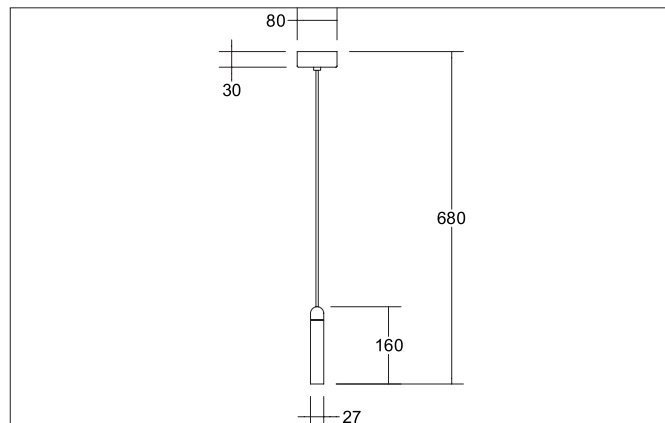

CUBA LED pendant luminaire CUBA

Artikel-Nr. 12309183

Licht.
Für Generationen.**Tender**

LED-Pendelleuchte,, für Pendelmontage. Pendellänge max. 1.500 mm mit rotationssymmetrisch tief-breit-strahlender Lichtstärkeverteilung. Bemessungslichtstrom 220 lm, Bemessungsleistung 1 x 4,2 W Lichtfarbe warmweiß bis warmweiß, ähnlichste Farbtemperatur (CCT) 3.000 - 3.000 K, allgemeiner Farbwiedergabeindex CRI > 90, Gehäusewerkstoff: Aluminium, Farbe: schwarz, Zulässige Umgebungstemperatur (ta): -20 °C - +25 °C, Schutzklasse (EN 61140): I, Schutzart (DIN EN 60529): IP20. Mit elektronischem Betriebsgerät, schaltbar. Das Produkt erfüllt die grundlegenden Anforderungen der anwendbaren EU-Richtlinien und des Produktsicherheitsgesetzes und trägt die CE-Kennzeichnung.

| Article data | |
|-------------------|---|
| Artikel-Nr. | 12309183 |
| GTIN | 4251433932482 |
| Series name | CUBA |
| Kurzbeschreibung | LED pendant luminaire CUBA |
| Material | Aluminium |
| Colour | Black |
| scope of delivery | Incl. converter for connection to the 230-V mains voltage, on/off and 1,500 mm pendant suspension |
| weight | 0.000 kg |

| Packing data | |
|---------------------|------|
| Gross weight | 0 kg |
| Length of packaging | 0 mm |
| Packaging width | 0 mm |
| Packaging height | 0 mm |