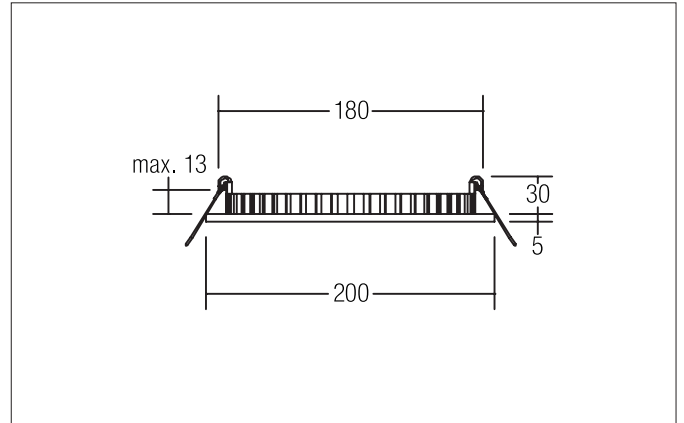

FLAT30 LED-Einbaupanel
Artikel-Nr. 12217684

Licht.
 Für Generationen.

Ausschreibungstext
 LED-Einbaupanel, Werkzeugloser Deckeneinbau mittels Einbaufedern. Deckenausschnitt Ø 180 mm, Einbautiefe 30 mm, Außendurchmesser 200 mm, Gewicht 0,336 kg, mit rotationssymmetrisch tief-breit-strahlender Lichtstärkeverteilung. Optimale Lichtverteilung durch eine opale Kunststoff- Abdeckung. Bemessungslichtstrom 1.080 lm, Bemessungsleistung 1 x 16 W, Leuchten-Lichtausbeute 68 lm/W, Lichtfarbe neutralweiß, ähnlichste Farbtemperatur (CCT) 4.000 K, allgemeiner Farbwiedergabeindex CRI > 80, Gehäusewerkstoff: Aluminium / Kunststoff, Farbe: silber, Zulässige Umgebungstemperatur (ta): -20 °C - +25 °C, Schutzklasse (EN 61140): III, Schutzart (DIN EN 60529): IP20. Zum direkten Anschluss an Netzspannung, sonstige dimmbar.

Artikeldaten	
Artikel-Nr.	12217684
GTIN	4251433915621
Serienname	FLAT30
Kurzbeschreibung	LED-Einbaupanel
Material	Aluminium / Kunststoff
Farbe	silber
Ausführung der Oberfläche	matt
Form	rund
Außendurchmesser	200 mm
Einbaudurchmesser	180 mm
Einbautiefe	30 mm
Aufbauhöhe	5 mm
Nettogewicht	0,336 kg

FLAT30 LED-Einbaupanel
Artikel-Nr. 12217684

Licht.
Für Generationen.

Lichttechnik	
Farbtemperatur	4000 K
Lichtfarbe	weiß
Lichtaustritt	direkt
Lichtstrom	1.080 lm
Systemeffizienz	68 lm/W
Farbwiedergabe	CRI > 80
Reflektor	ohne
Abstrahlwinkel	120°
Lichtverteilung	symmetrisch