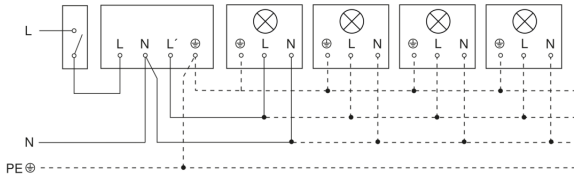

IS 2180 ECO

weiß
 EAN 4007841 034696
 Art.-Nr. 034696

Sensorerfassungsbereich

Mögliche Montagehöhe: 1,80 m – 4,00 m
 Orange: radial
 Schwarz: tangential

Maßzeichnung

Schaltplan Leuchte ohne vorhandenen Nullleiter

Schaltplan Leuchte mit vorhandenem Nullleiter

Schaltplan Anschluss über Serienschalter für Hand- und Automatik-Betrieb

Schaltplan Anschluss über einen Wechselschalter für Dauerlicht- und Automatik-Betrieb