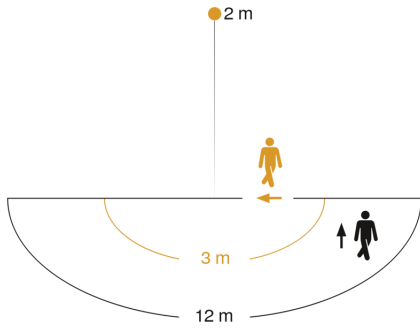

IS 2180 ECO

weiß
EAN 4007841 034696
Art.-Nr. 034696

Sensorerfassungsbereich