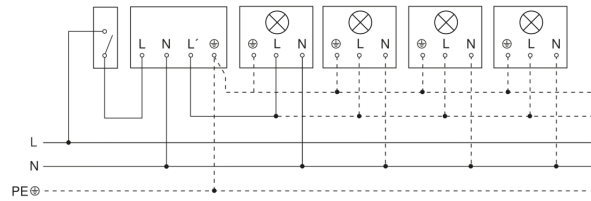

IS 2180 ECO

weiß
 EAN 4007841 034696
 Art.-Nr. 034696

Sensorerfassungsbereich

Mögliche Montagehöhe: 1,80 m – 4,00 m
 Orange: radial
 Schwarz: tangential

Maßzeichnung

Schaltplan Leuchte ohne vorhandenen Nullleiter

Schaltplan Leuchte mit vorhandenem Nullleiter

Schaltplan Anschluss über Serienschalter für Hand- und Automatik-Betrieb

Schaltplan Anschluss über einen Wechselschalter für Dauerlicht- und Automatik-Betrieb