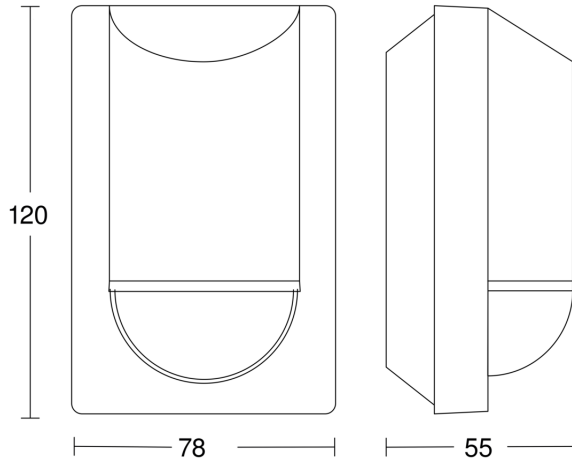

IS 2180 ECO

weiß
 EAN 4007841 034696
 Art.-Nr. 034696

Technische Daten

Ausführung	Bewegungsmelder
Abmessungen (L x B x H)	55 x 78 x 120 mm
Netzanschluss	230 – 240 V / 50 Hz
Sensortechnologie	Passiv Infrarot
Anwendung, Ort	Außenbereich
Montageort	Wand, Ecke
Montageart	Aufputz
Montagehöhe	1,8 – 4 m
Reichweite Radial	r = 1,5 m (4 m ²) / r = 3 m (14 m ²)
Reichweite Tangential	r = 5 m (39 m ²) / r = 12 m (226 m ²)
Erfassungswinkel	180 °
Öffnungswinkel	90 °
Schaltzonen	504 Schaltzonen
optimale Montagehöhe	2 m
Mechanische Skalierbarkeit	Nein
Unterkriechschutz	Ja
segmentweise Ausblendung	Ja
Elektronische Skalierbarkeit	Nein
Dämmerungseinstellung Teach	Nein
Dämmerungseinstellung	2 – 2000 lx
Zeiteinstellung	10 s – 15 Min.
Leistung	2000 W
Schaltausgang 1, Ohmsch	2000 W
Schaltausgang 1, Anzahl LED/Leuchtstofflampen	6 stk.
Leuchtstofflampen EVG	1000 W

IS 2180 ECO

weiß
 EAN 4007841 034696
 Art.-Nr. 034696

Sensorerfassungsbereich

Mögliche Montagehöhe: 1,80 m – 4,00 m
 Orange: radial
 Schwarz: tangential

Maßzeichnung

Schaltplan Leuchte ohne vorhandenen Nullleiter