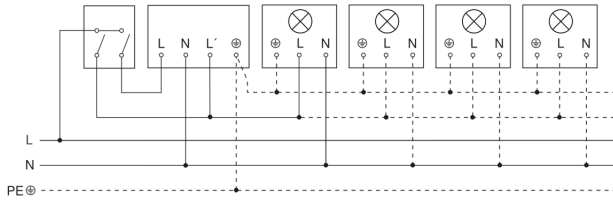

IS 2180 ECO

weiß
 EAN 4007841 034696
 Art.-Nr. 034696

Sensorerfassungsbereich

Mögliche Montagehöhe: 1,80 m – 4,00 m
 Orange: radial
 Schwarz: tangential

Maßzeichnung

Schaltplan Leuchte ohne vorhandenen Nullleiter

Schaltplan Leuchte mit vorhandenem Nullleiter

Schaltplan Anschluss über Serienschalter für Hand- und Automatik-Betrieb

Schaltplan Anschluss über einen Wechselschalter für Dauerlicht- und Automatik-Betrieb