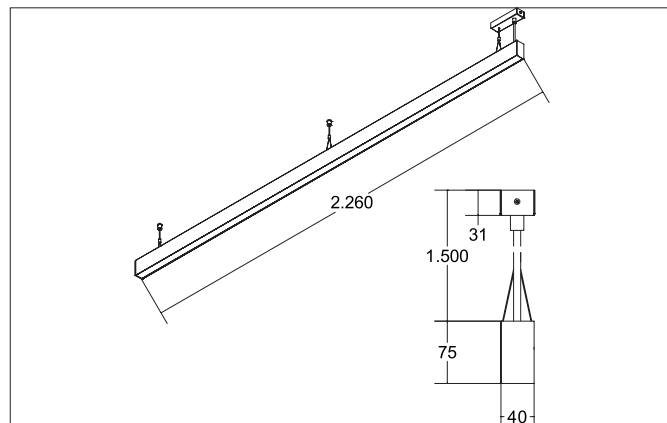

BIRO40 LED pendant profile luminaire direct/indirect BIRO40

Artikel-Nr. 77354083

Licht.
Für Generationen.**Tender**

Rechteckige LED-Pendel-Profileuchte direkt/indirekt, Leuchtenlänge 2.264 mm, Leuchtenbreite 40 mm, Höhe 75 mm, für Pendelmontage. Pendellänge max. 1.500 mm mit rotationssymmetrisch tief-breit-strahlender Lichtstärkeverteilung. Optimale Lichtverteilung durch eine satinierte Abdeckung. Bemessungslichtstrom 10.260 lm, UGR < 20, Bemessungsleistung 94,9 W, Leuchten-Lichtausbeute 108 lm/W, Lichtfarbe warmweiß, ähnlichste Farbtemperatur (CCT) 3.000 K, allgemeiner Farbwiedergabeindex CRI > 90, Lebensdauer L70/B50 bei 25 °C: 60000 h, Lebensdauer L80/B50 bei 25 °C: 60000 h, Gehäusewerkstoff: Aluminium / Acryl, Farbe: schwarz, Zulässige Umgebungstemperatur (ta): -20 °C - +25 °C, Schutzklasse (EN 61140): I, Schutzart (DIN EN 60529): IP20. Mit elektronischem Betriebsgerät, DALI dimmbar. Das Produkt erfüllt die grundlegenden Anforderungen der anwendbaren EU-Richtlinien und des Produktsicherheitsgesetzes und trägt die CE-Kennzeichnung.

Article data	
Artikel-Nr.	77354083
GTIN	4251433935438
Series name	BIRO40
Kurzbeschreibung	LED pendant profile luminaire direct/indirect BIRO40
Material	Aluminium / Acrylic
Colour	Black
Shape	rectangular
Length	2,264 mm
Width	40 mm
Aufbauhöhe	75 mm
weight	0.000 kg

Mounting technology	
Mounting method	Suspended
Place of installation	Ceiling-mounted
Adjustability	Not adjustable
Pendulum length max.	1,500 mm
Material cover	Satinised

Packing data	
Gross weight	4.58 kg
Length of packaging	2,320 mm
Packaging width	95 mm
Packaging height	90 mm