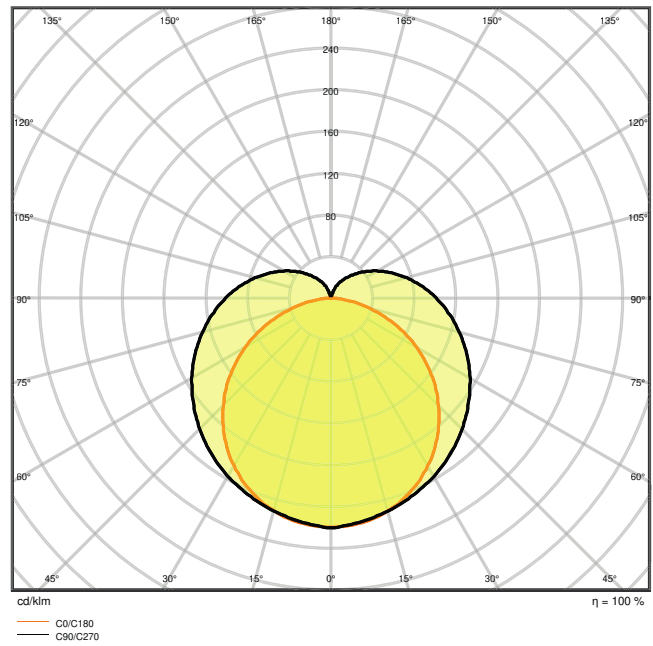

Photometrische Daten

Lichtstrom	2000 lm
Lichtausbeute	100 lm/W
Farbtemperatur	4000 K
Lichtfarbe (Bezeichnung)	Kalt weiß
Farbwiedergabeindex Ra	80
Standardabweichung des Farbabgleichs	< 5 sdc _m
Photobiologische Risikogruppe gemäß EN62778	RG0
Ausstrahlungswinkel	140 °

LDC typ cone

LDC typ polar

Maße & Gewicht

Länge	1175.00 mm
Breite	27.00 mm
Höhe	38.00 mm
Produktgewicht	240,00 g

Materialien & Farben

Produktfarbe	Weiß
Gehäusefarbe	Weiß
Gehäusematerial	Polycarbonat (PC)

Material Abdeckung	Polycarbonat (PC)
Material der lichtemittierenden Fläche	Polykarbonat (PC)
Glühdrahtprüfung nach IEC 60695-2-12	850 °C
Quecksilbergehalt der Lampe	0.0 mg