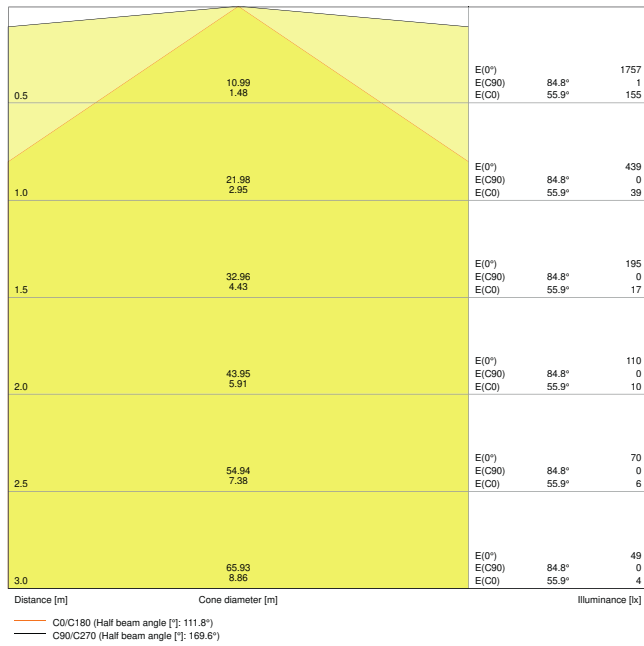

Produkteigenschaften

- Ersatz für konventionelle T8-Leuchten
- Verdrahtung auf der Rückseite der Leuchte
- Transparente Endkappen

- Verbindbar am Anfang des Lichtbandes mit einer Compact-High-Output-Leuchte
- Versionen mit Lichtstrom 1000...2500 lm verfügbar
- 3 unterschiedliche Längen erhältlich
- Hohe Lichtausbeute: bis zu 100 lm/W
- Glühdrahtprüfung nach IEC 60695-2-12: 850 °C

Photometrische Daten

Lichtstrom	2000 lm
Lichtausbeute	100 lm/W
Farbtemperatur	4000 K
Lichtfarbe (Bezeichnung)	Kalt weiß
Farbwiedergabeindex Ra	80
Standardabweichung des Farbabgleichs	< 5 sdc _m
Photobiologische Risikogruppe gemäß EN62778	RG0
Ausstrahlungswinkel	140 °

LDC typ cone

LDC typ polar

Maße & Gewicht

Länge	1175.00 mm
Breite	27.00 mm
Höhe	38.00 mm
Produktgewicht	240,00 g

Materialien & Farben

Produktfarbe	Weiß
Gehäusefarbe	Weiß
Gehäusematerial	Polycarbonat (PC)

Material Abdeckung	Polycarbonat (PC)
Material der lichtemittierenden Fläche	Polykarbonat (PC)
Glühdrahtprüfung nach IEC 60695-2-12	850 °C
Quecksilbergehalt der Lampe	0.0 mg