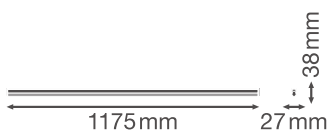

Photometrische Daten

Lichtstrom	2000 lm
Lichtausbeute	100 lm/W
Farbtemperatur	4000 K
Lichtfarbe (Bezeichnung)	Kalt weiß
Farbwiedergabeindex Ra	80
Standardabweichung des Farbabgleichs	< 5 sdc _m
Photobiologische Risikogruppe gemäß EN62778	RG0
Ausstrahlungswinkel	140 °

LDC typ cone

LDC typ polar

Maße & Gewicht

Länge	1175.00 mm
Breite	27.00 mm
Höhe	38.00 mm
Produktgewicht	240,00 g

Materialien & Farben

Produktfarbe	Weiß
Gehäusefarbe	Weiß
Gehäusematerial	Polycarbonat (PC)

Material Abdeckung	Polycarbonat (PC)
Material der lichtemittierenden Fläche	Polykarbonat (PC)
Glühdrahtprüfung nach IEC 60695-2-12	850 °C
Quecksilbergehalt der Lampe	0.0 mg