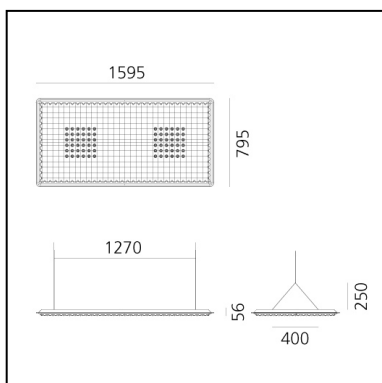

Eggboard Matrix - 1600x800 - Direct + Indirect - 3000K - Grey

Progetto CMR - Giacobone & Roj

IP20   Dimmbar: 

LUMINAIRE

- Watt: **75W**
- Lichtstrom (lm): **6431lm**
- CCT: **3000K**
- Efficiency: **74%**
- Efficacy: **85.75lm/W**
- CRI: **90**
- Dimmable Typology: **Dali**

Anmerkungen

UGR<19

BESCHREIBUNG

Pendelleuchte mit schallabsorbierenden Eigenschaften aufgrund des besonderen Designs der unteren Oberfläche in Sinusform und durch die Verwendung von schallabsorbierendem Material. Gewährleistet akustische Effizienz in einem definierten Bereich bei einer Positionierung von ungefähr einem Meter über dem Kopf des Sprechers oder Zuhörers. Direkte Lichtemission: ein Board mit einer hohen Anzahl an LEDs von niedriger Leistung mit rotosymmetrischen Reflektoren gewährleistet maximalen Leuchtkomfort. Farbtemperatur 3000K oder 4000K. Gemäß den vorgesehenen Normen für Bürotätigkeiten beim Vorliegen von Videoterminals (UGR)

- Länge: **cm 159.5**
- Breite: **cm 79.5**
- Höhe: **cm 25**
- Gewicht: **kg 17.7**

INKLUSIVE LICHTQUELLEN

- Kategorie: **Led**
- Anzahl: **1**
- Watt: **65W**
- Lichtstrom (lm): **8498lm**
- Farbtemperatur(K): **3000K**
- CRI: **=80(min.)**
- Color Tolerance: **MacAdam 4SDCM**
- Efficacy: **131lm/W**
- Service Life: **L70(6K)>50000h**